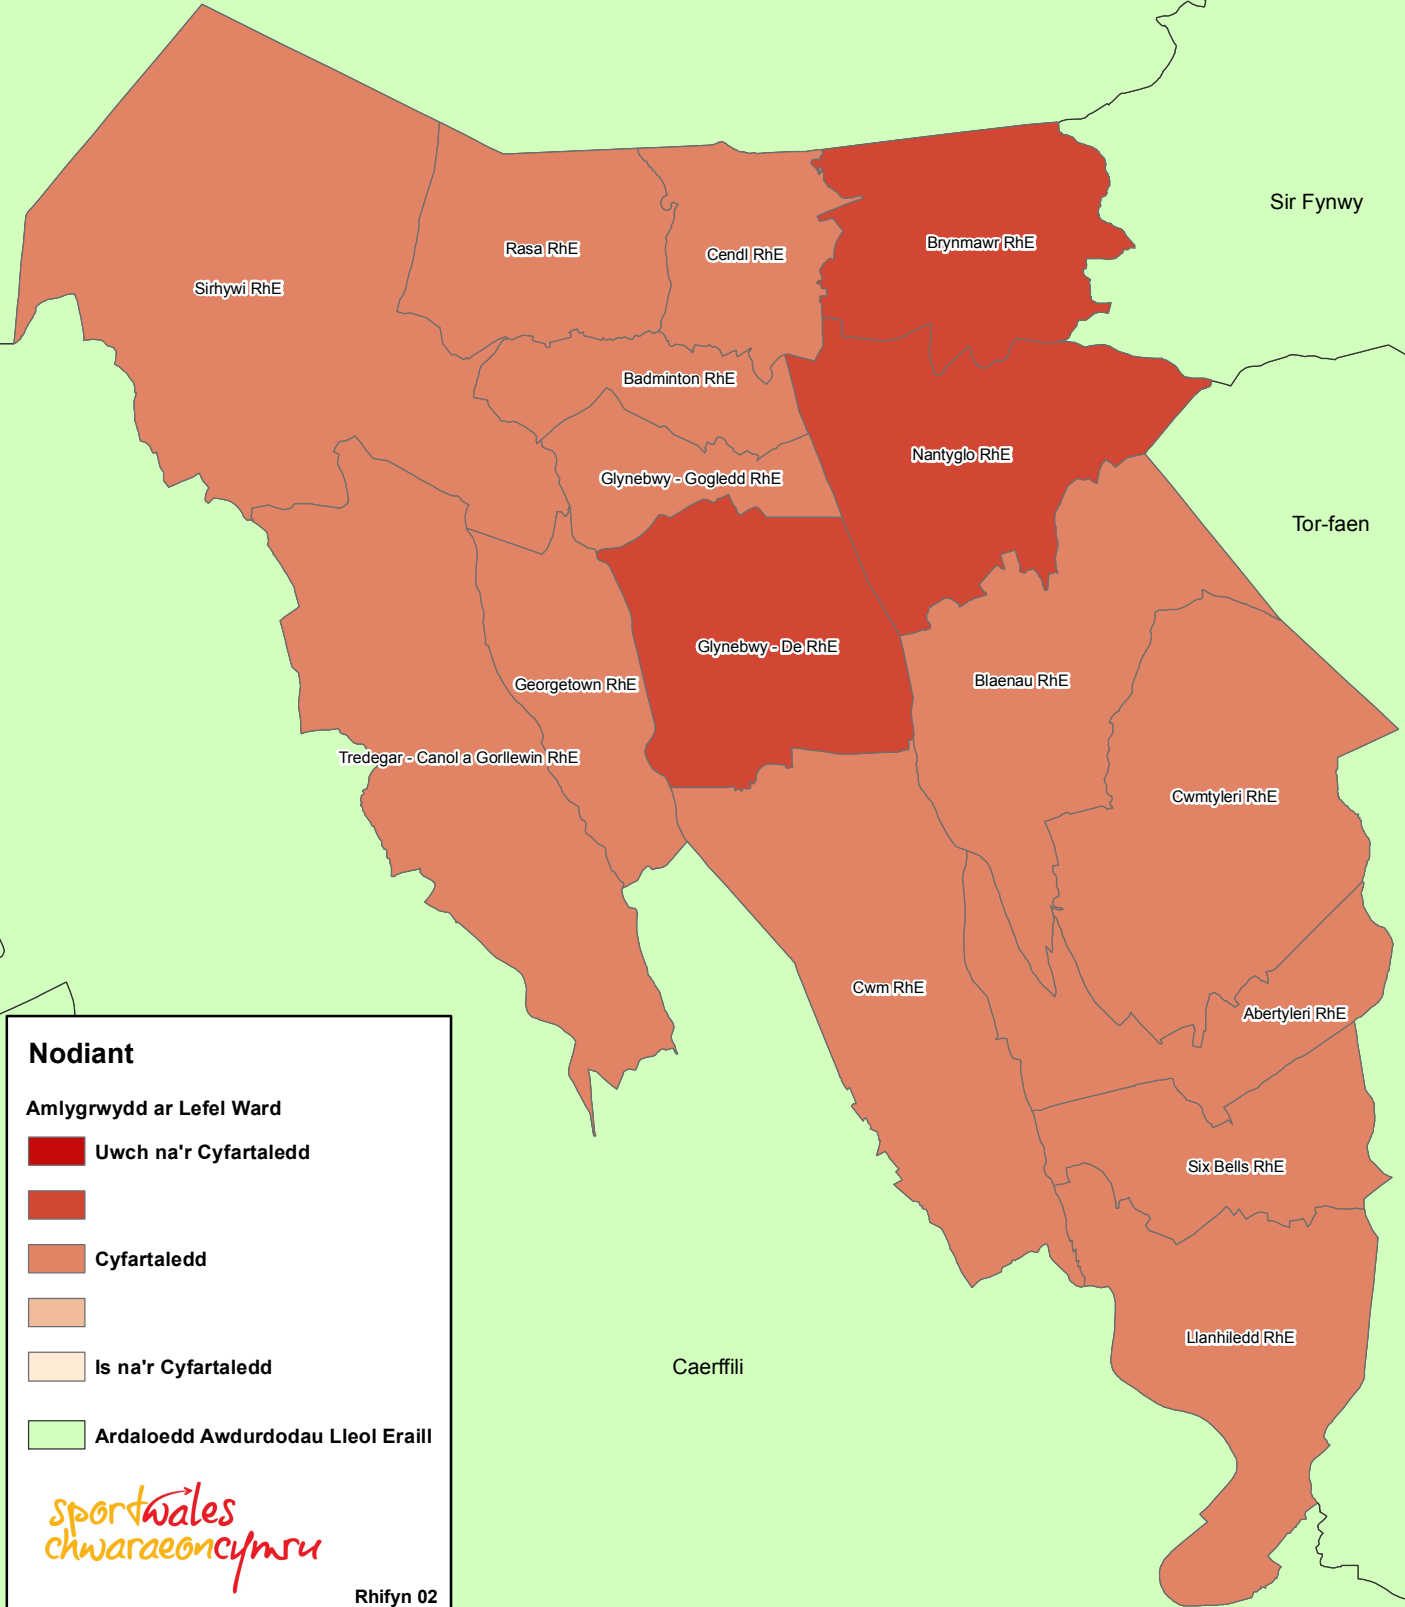

Prevalence of Lisa - Blaenau Gwent

Powys

Sir Fynwy

Tor-faen

Caerffili

Nodiant

Amlygrwydd ar Lefel Ward

- Uwch na'r Cyfartaledd
- Cyfartaledd
- Cyfartaledd
- Is na'r Cyfartaledd
- Ardaloedd Awdurdodau Lleol Eraill