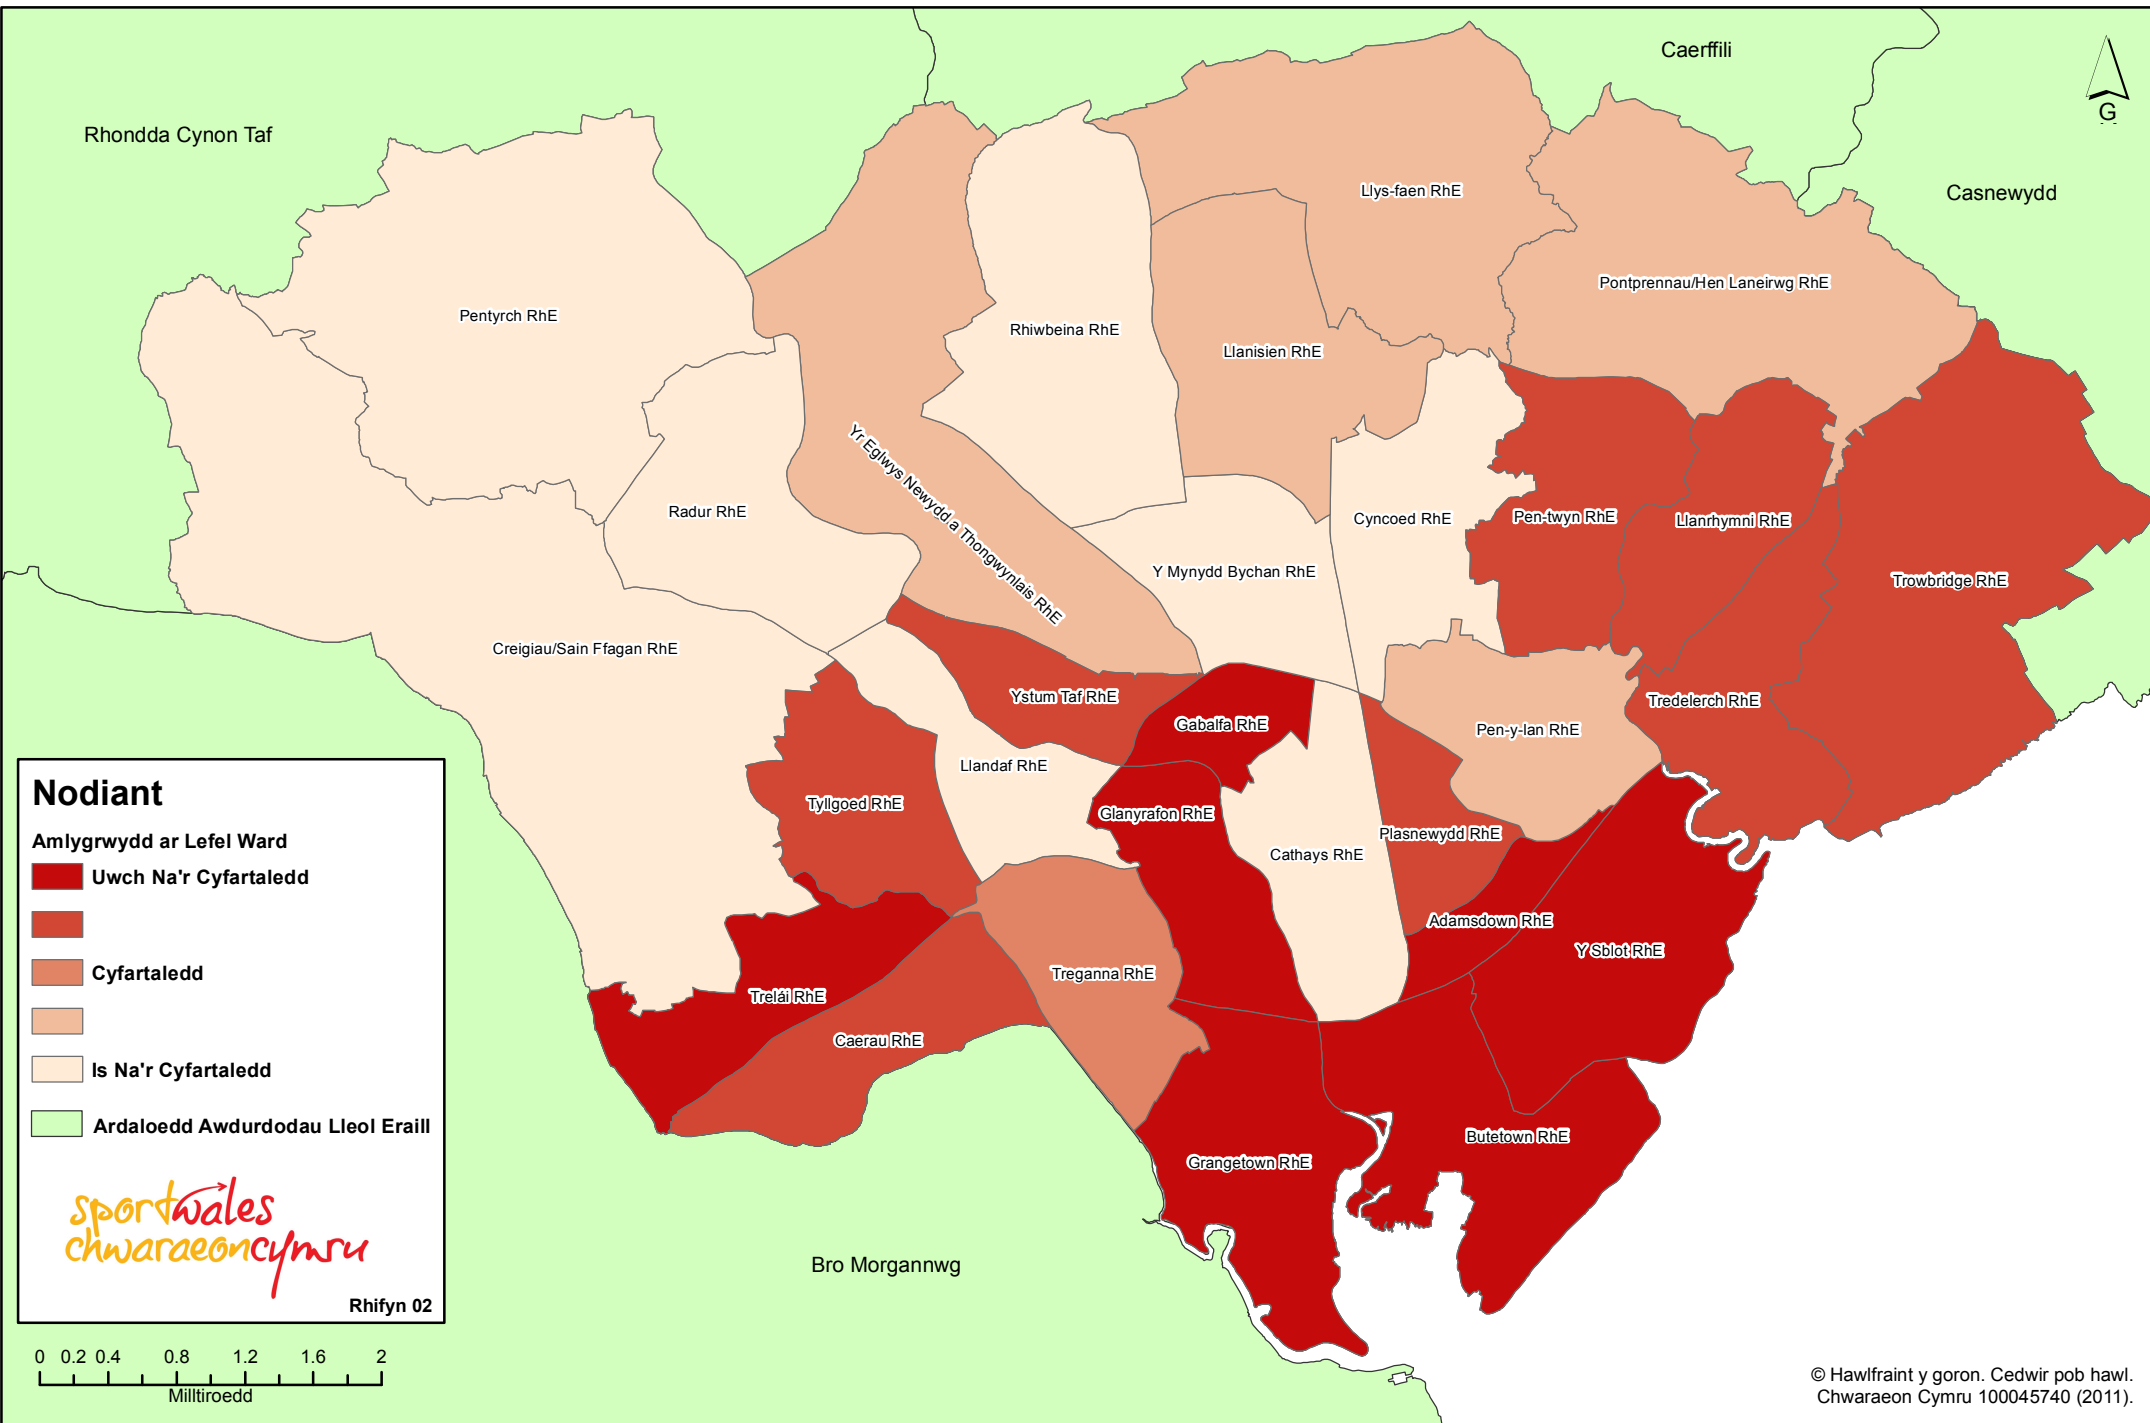

Prevalence of Gav - Cardiff

Amlygrwydd Gav - Caerdydd

Rhondda Cynon Taf

Caerffili

Casnewydd

Pentyrch RhE

Llys-faen RhE

Pontprennau/Hen Laneirwg RhE

Rhiwbeina RhE

Llanisien RhE

Radur RhE

Yr Eglwys Newydd a Thongwynlais RhE

Cyncoed RhE

Pen-twyn RhE

Llanrhymni RhE

Y Mynydd Bychan RhE

Trowbridge RhE

Creigiau/Sain Ffagan RhE

Ystum Taf RhE

Gabaifa RhE

Pen-y-lan RhE

Tredelerch RhE

Llandaf RhE

Tylgoed RhE

Glanyrafon RhE

Cathays RhE

Plasnewydd RhE

Adamsdown RhE

Y Sbiot RhE

Trelái RhE

Treganna RhE

Caerau RhE