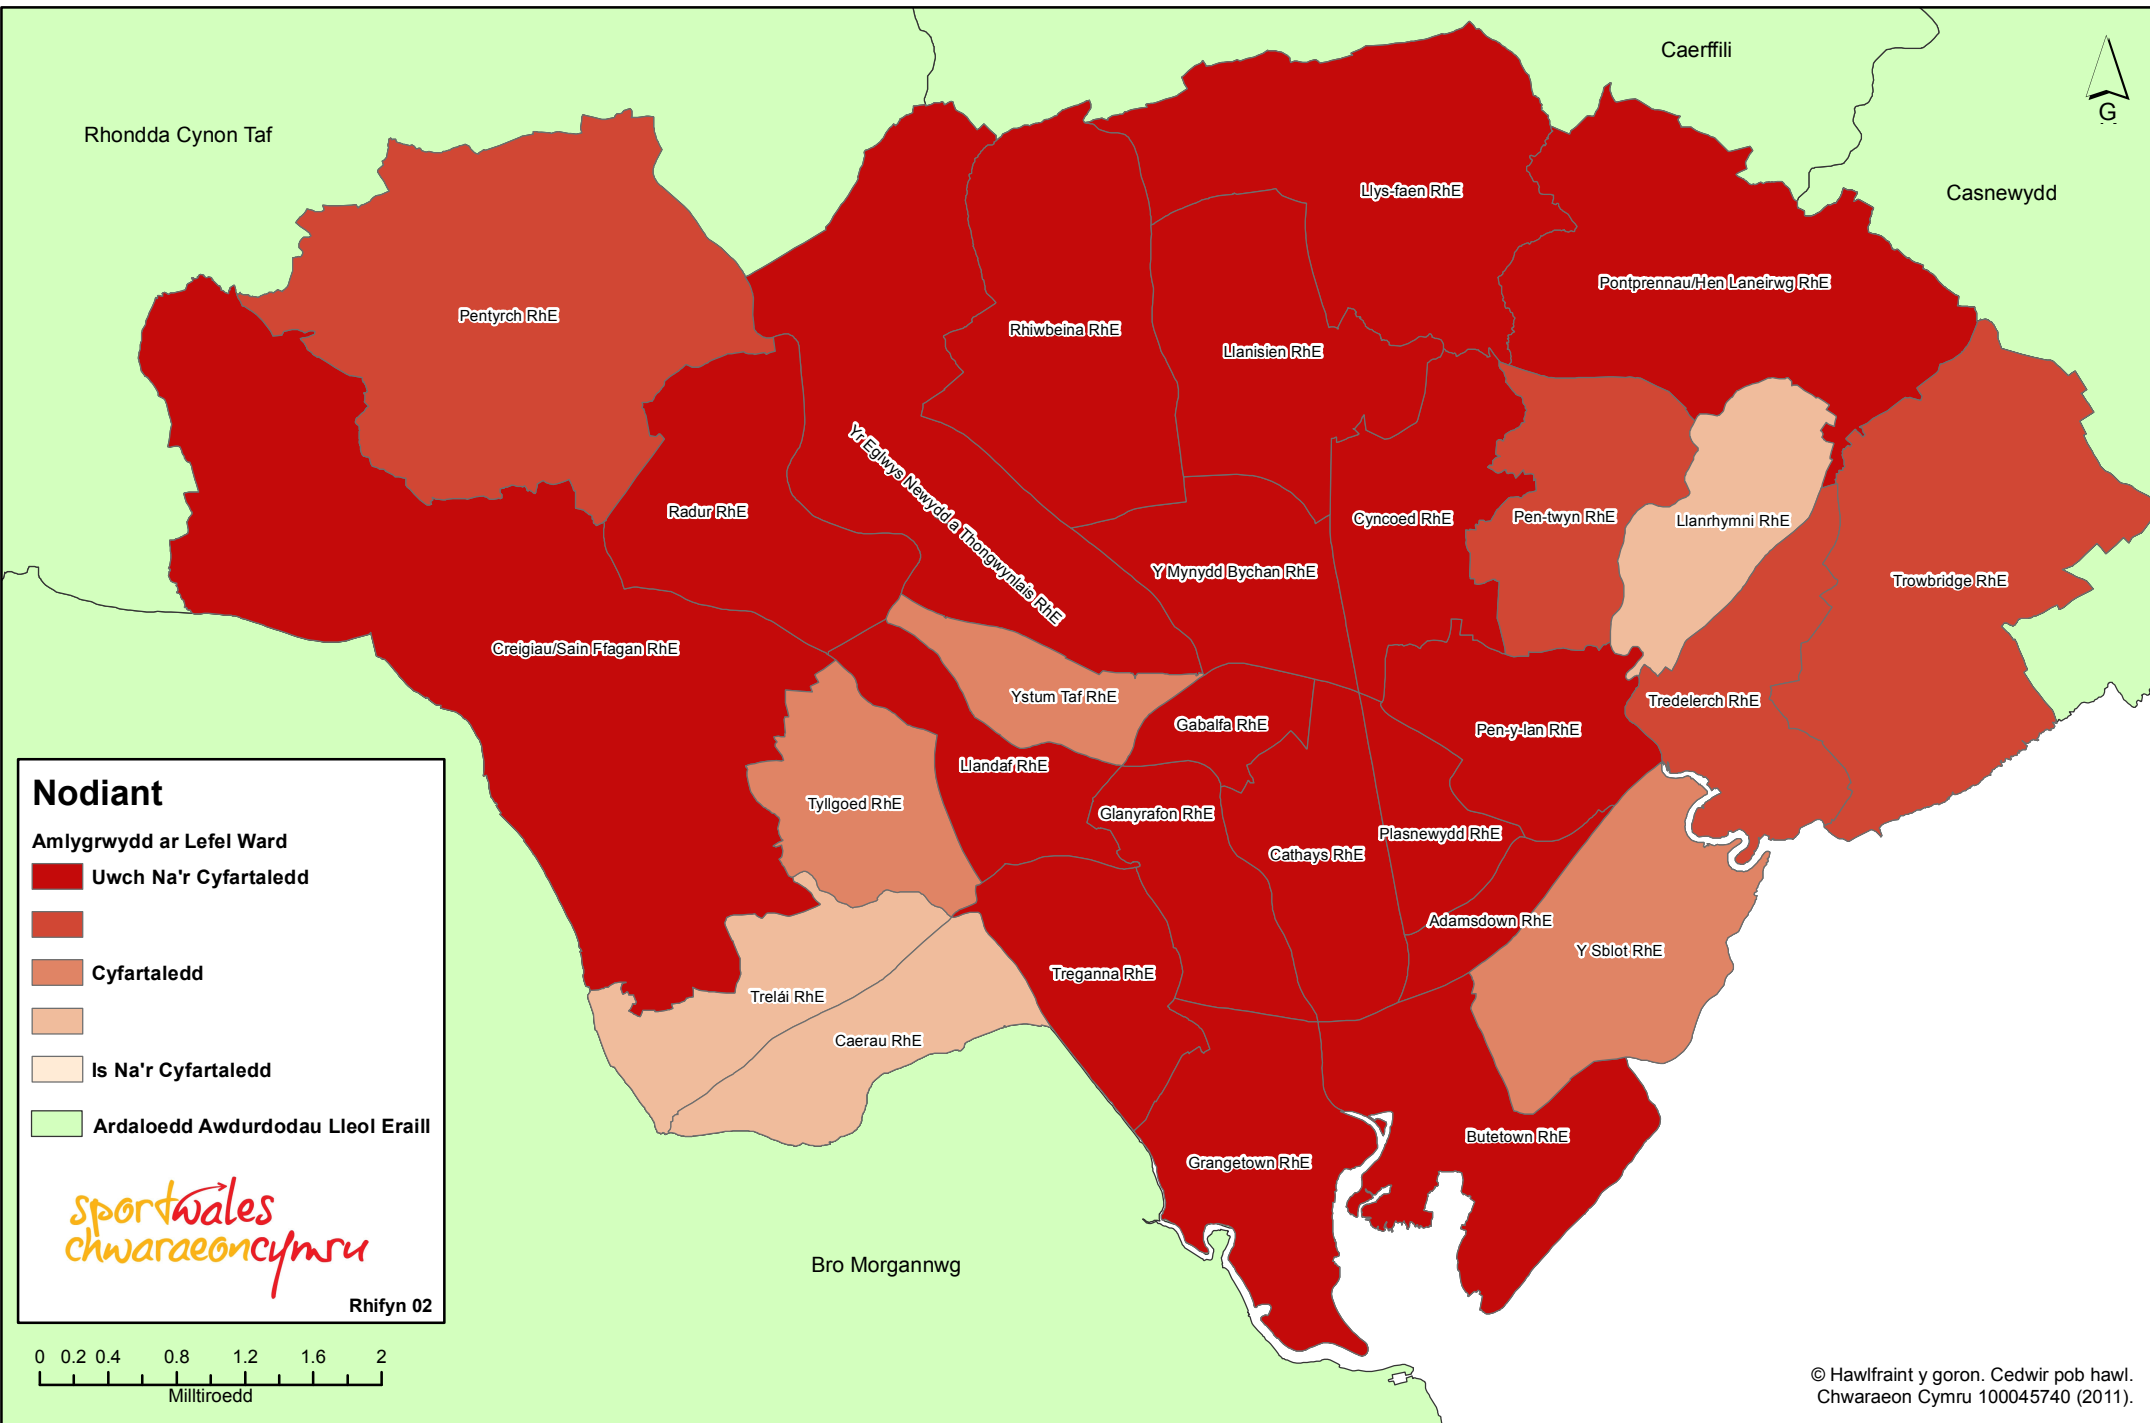

# Prevalence of Mark - Cardiff

# Amlygrwydd Mark - Caerdydd

Rhondda Cynon Taf

Caerffili

Casnewydd

Pentyrch RhE

Rhiwbina RhE

Llys-faen RhE

Pontprennau/Hen Laneirwg RhE

Y Mynydd Bychan RhE

Ystum Taf RhE

Pen-y-lan RhE

Tredelerch RhE

Tylgoed RhE

Ulandaf RhE

Gabaifa RhE

Glanyrafon RhE

Cathays RhE

Plasnewydd RhE

Adamsdown RhE

Y Sblot RhE

Trelái RhE

Treganna RhE

Caerau RhE

Grangetown RhE