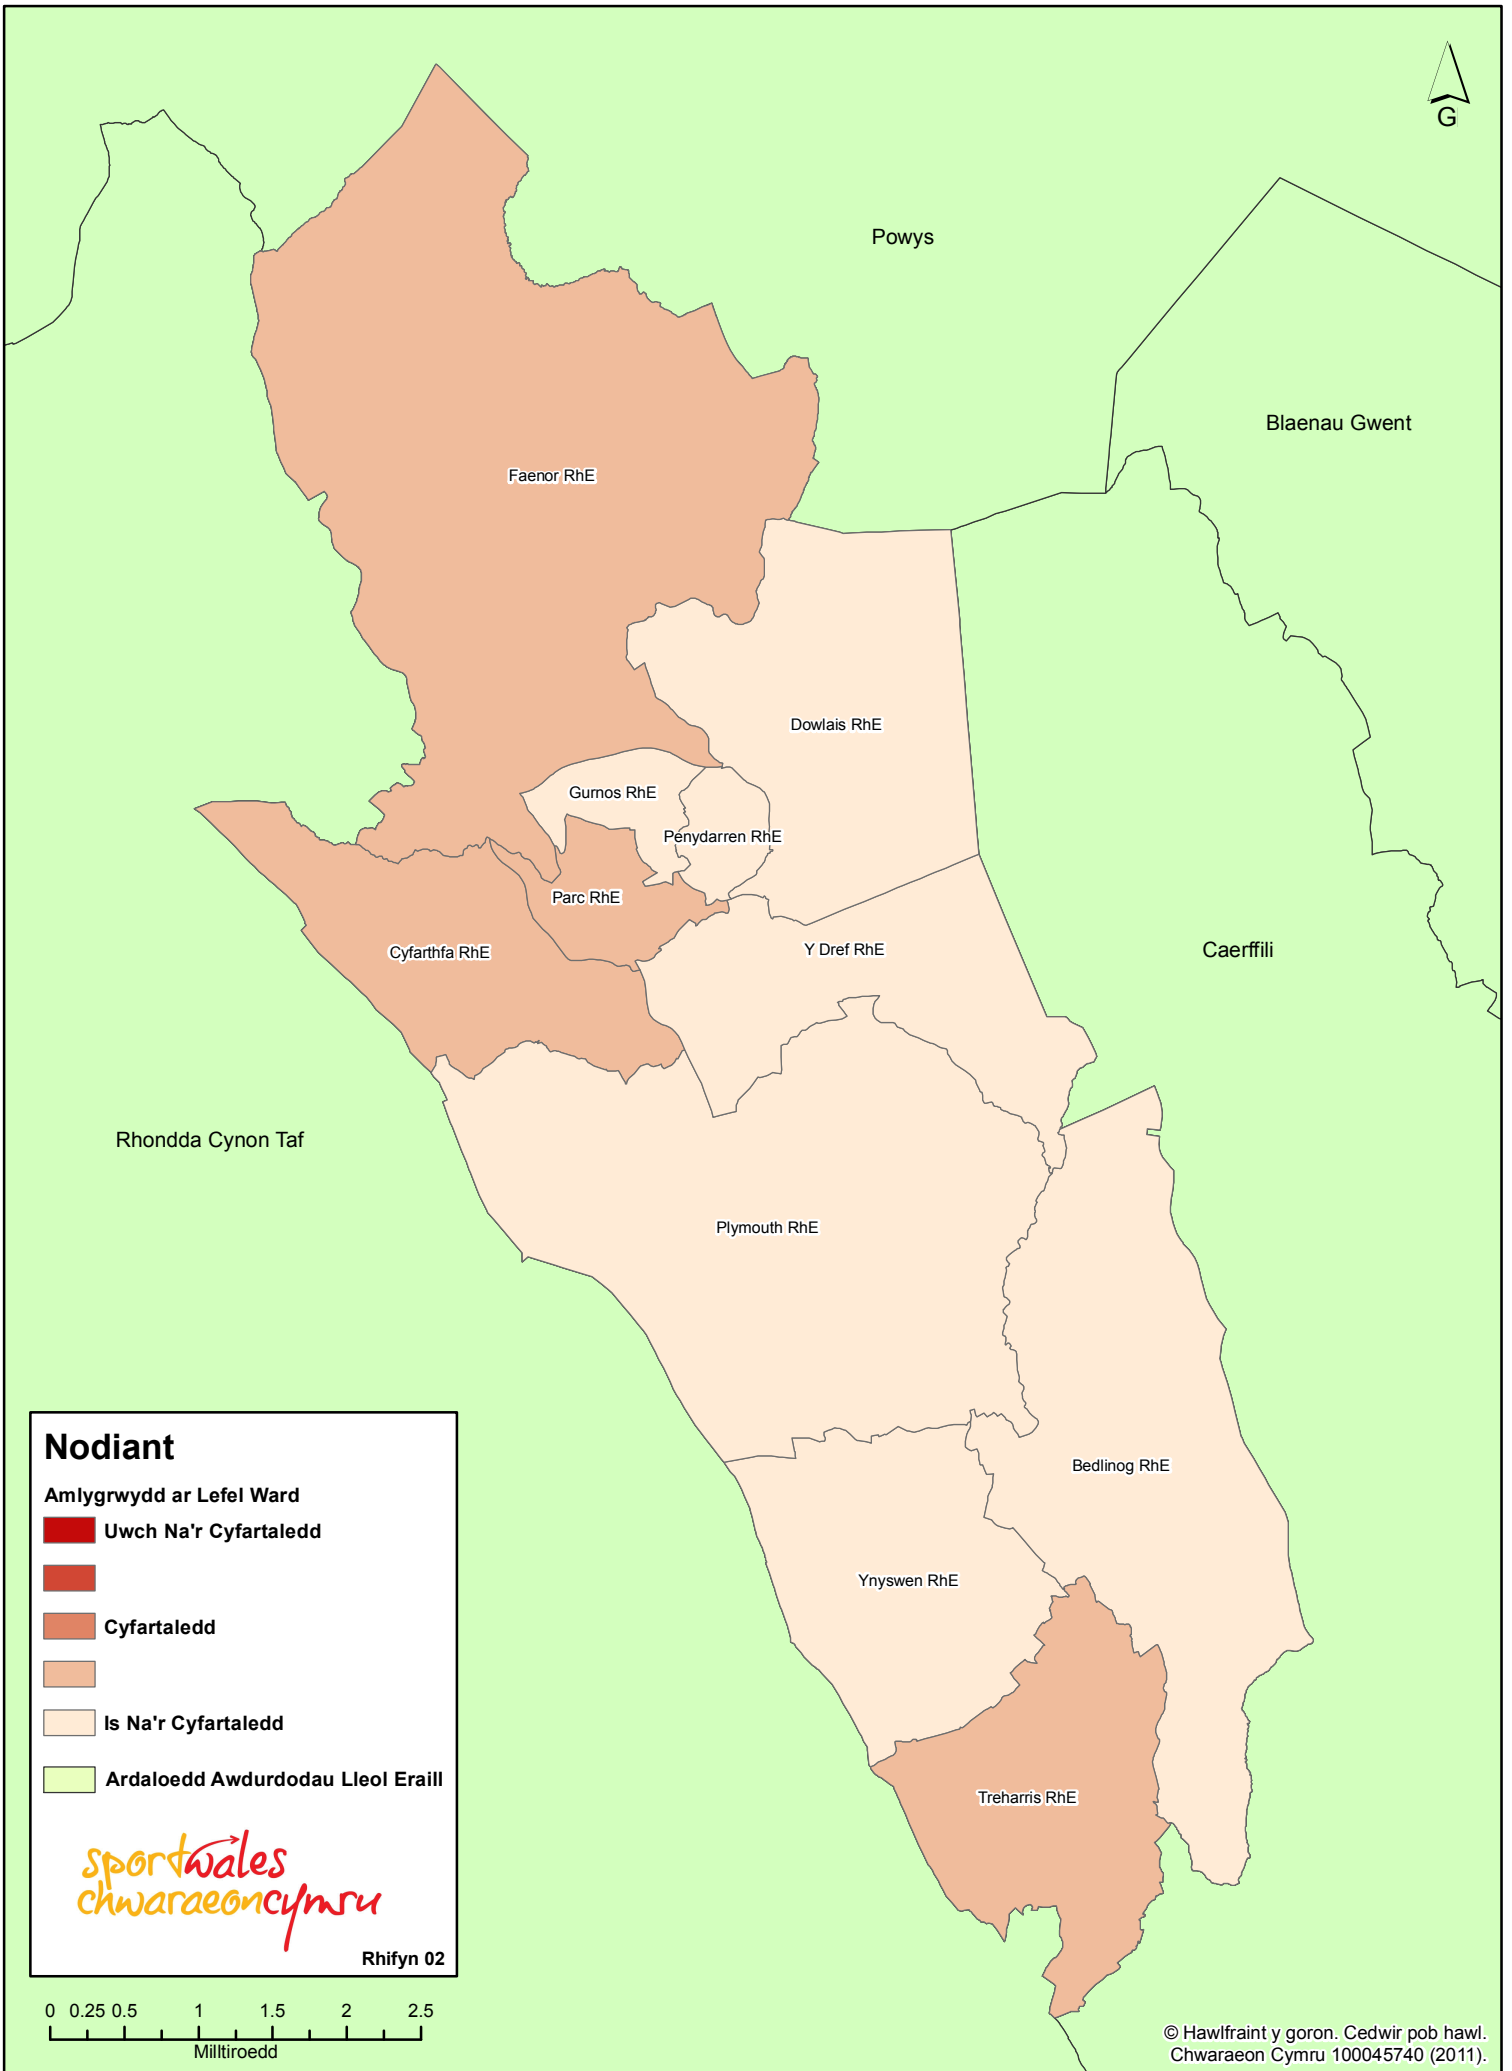

Nodiant

Amlygrwydd ar Lefel Ward

Uwch Na'r Cyfartaledd

Cyfartaledd

Is Na'r Cyfartaledd

Ardaloedd Awdurdodau Lleol Eraill

sportwales
chwaraeon cymru

Rhifyn 02

0 0.25 0.5 1 1.5 2 2.5
Milltiroedd

© Hawffraint y goron. Cedwir pob hawl.
Chwaraeon Cymru 100045740 (2011).

Amlygrwydd Rhys - Merthyr Tudful