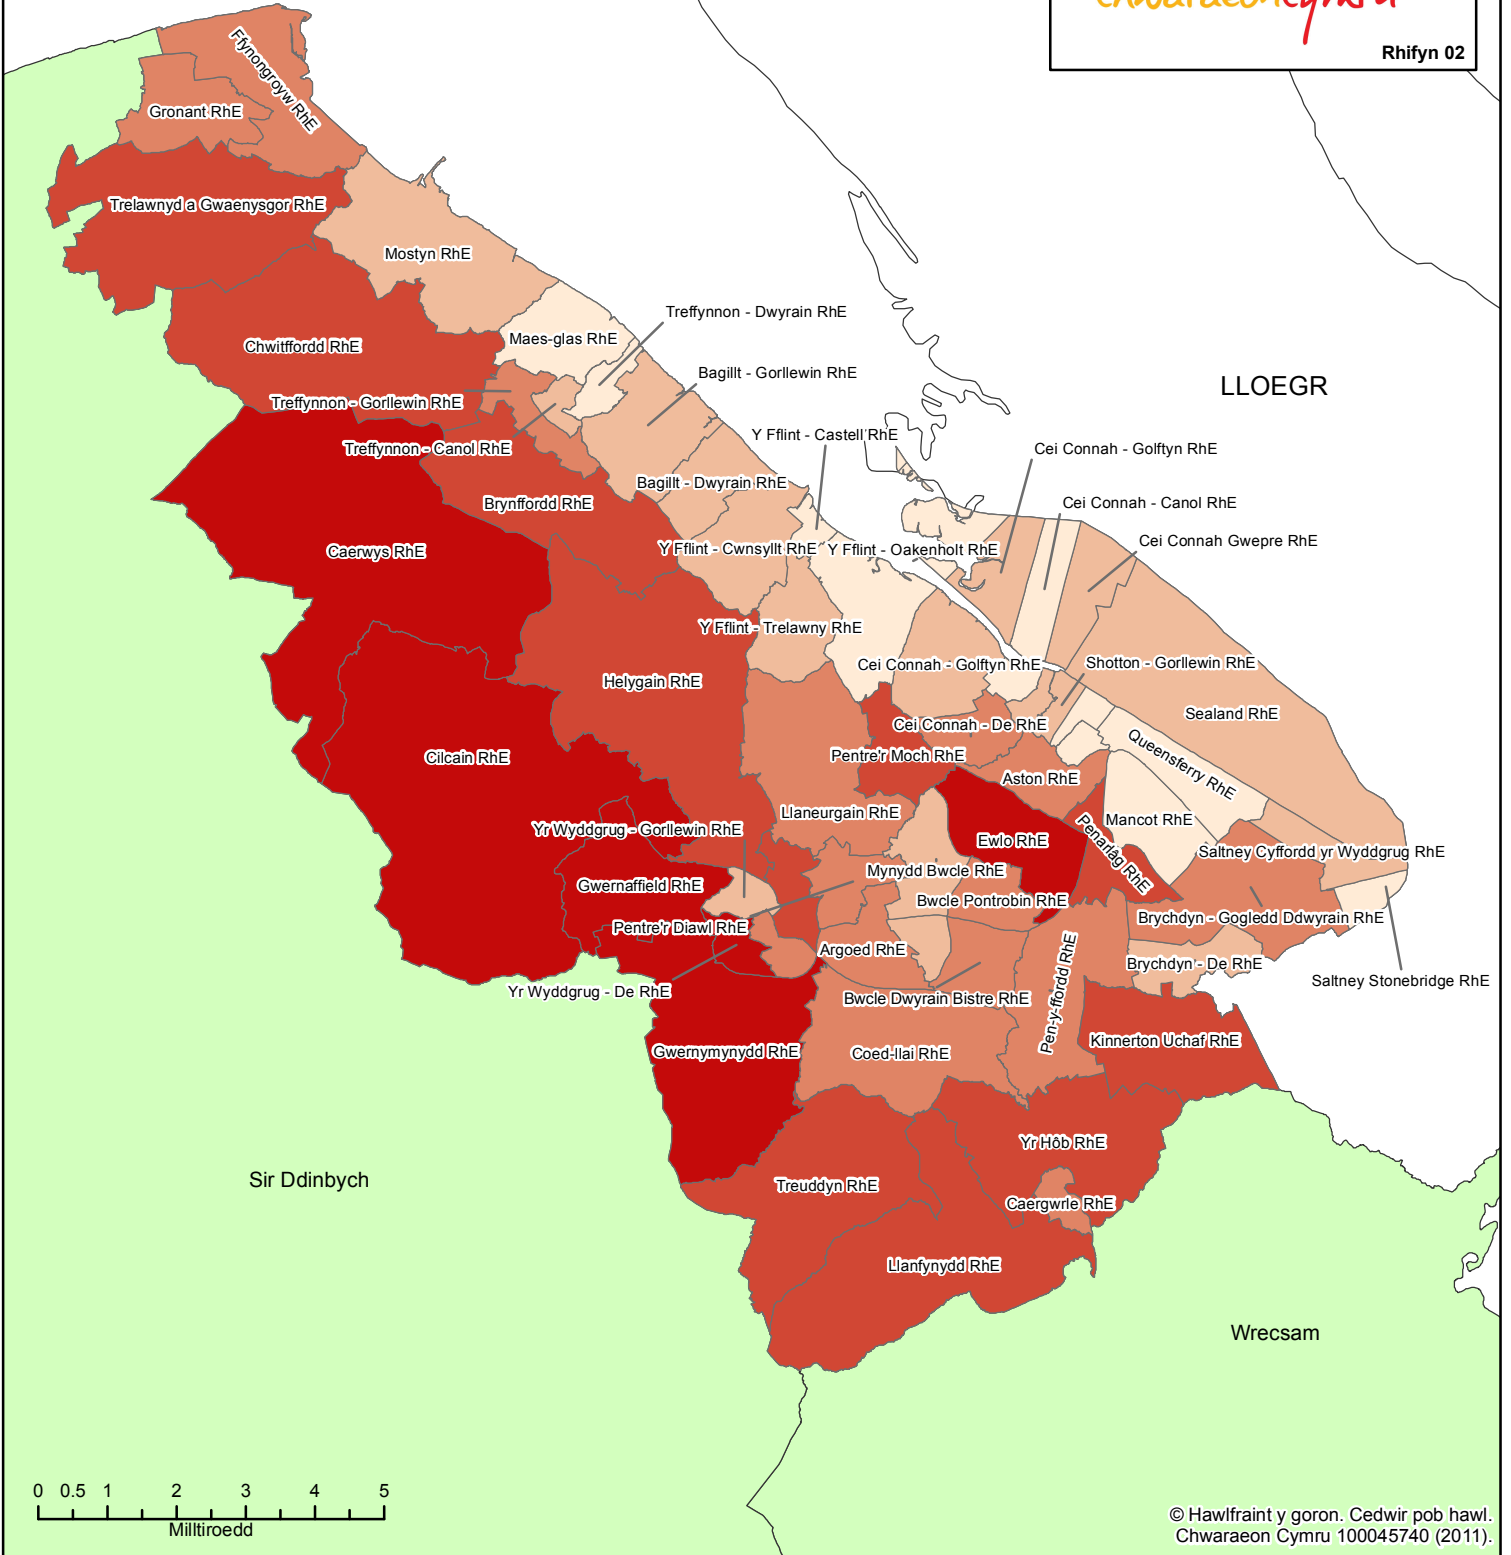

Prevalence of Rhys - Flintshire

Nodiant

Amlygrwydd ar Lefel Ward

 Uwch Na'r Cyfartaledd

 Cyfartaledd

 Is Na'r Cyfartaledd

 Ardaloedd Awdurdodau Lleol Eraill

Rhifyn 02