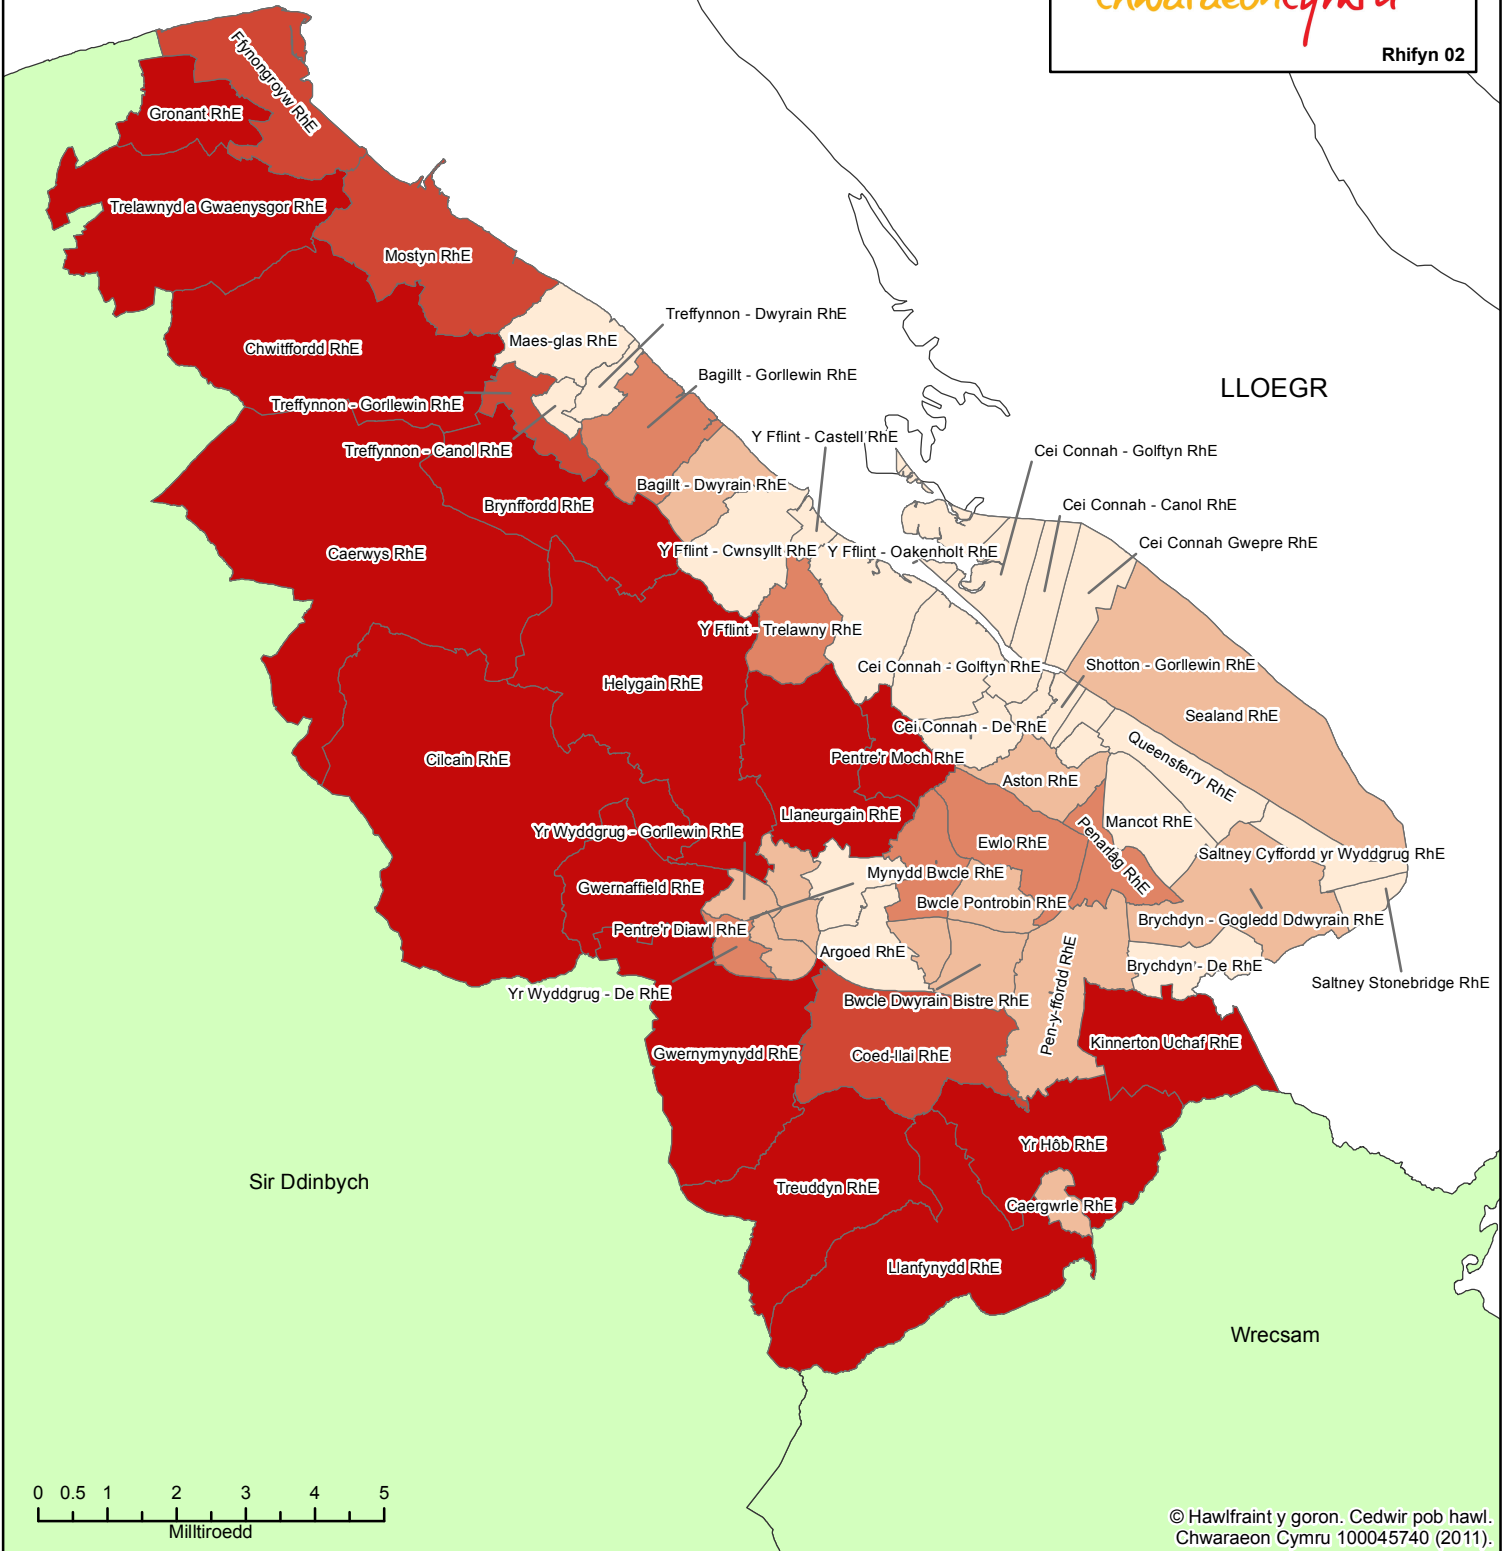

Nodiant

Amlygrwydd ar Lefel Ward

 Uwch Na'r Cyfartaledd

 Cyfartaledd

 Is Na'r Cyfartaledd

 Ardaloedd Awdurdodau Lleol Eraill

Rhifyn 02

© Hawffraint y goron. Cedwir pob hawl.
Chwaraeon Cymru 100045740 (2011).

Amlygrwydd Huw - Sir y Fflint