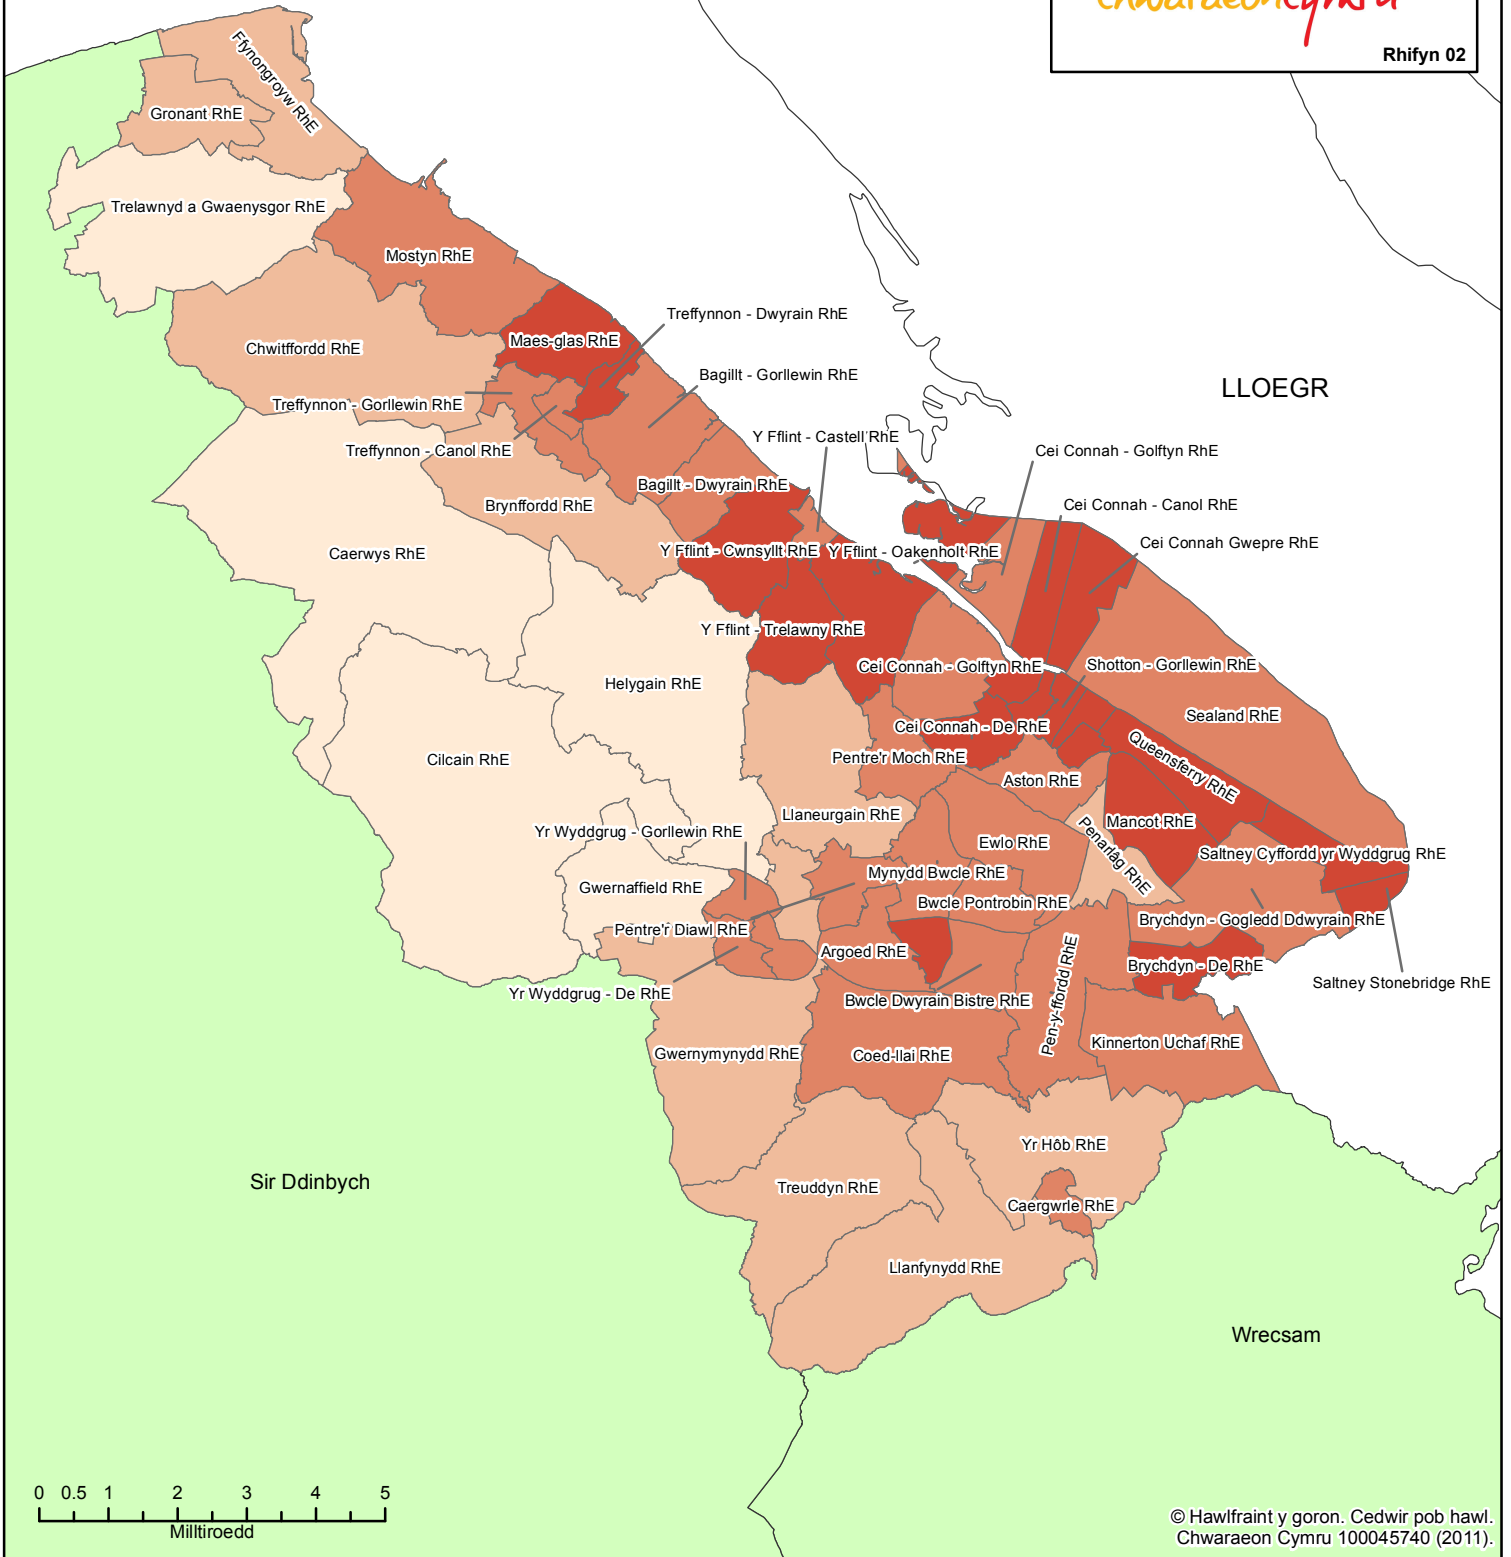

Nodiant

Amlygrwydd ar Lefel Ward

Uwch Na'r Cyfartaledd

Cyfartaledd

Is Na'r Cyfartaledd

Ardaloedd Awdurdodau Lleol Eraill

Rhifyn 02

© Hawffraint y goron. Cedwir pob hawl.
Chwaraeon Cymru 100045740 (2011).