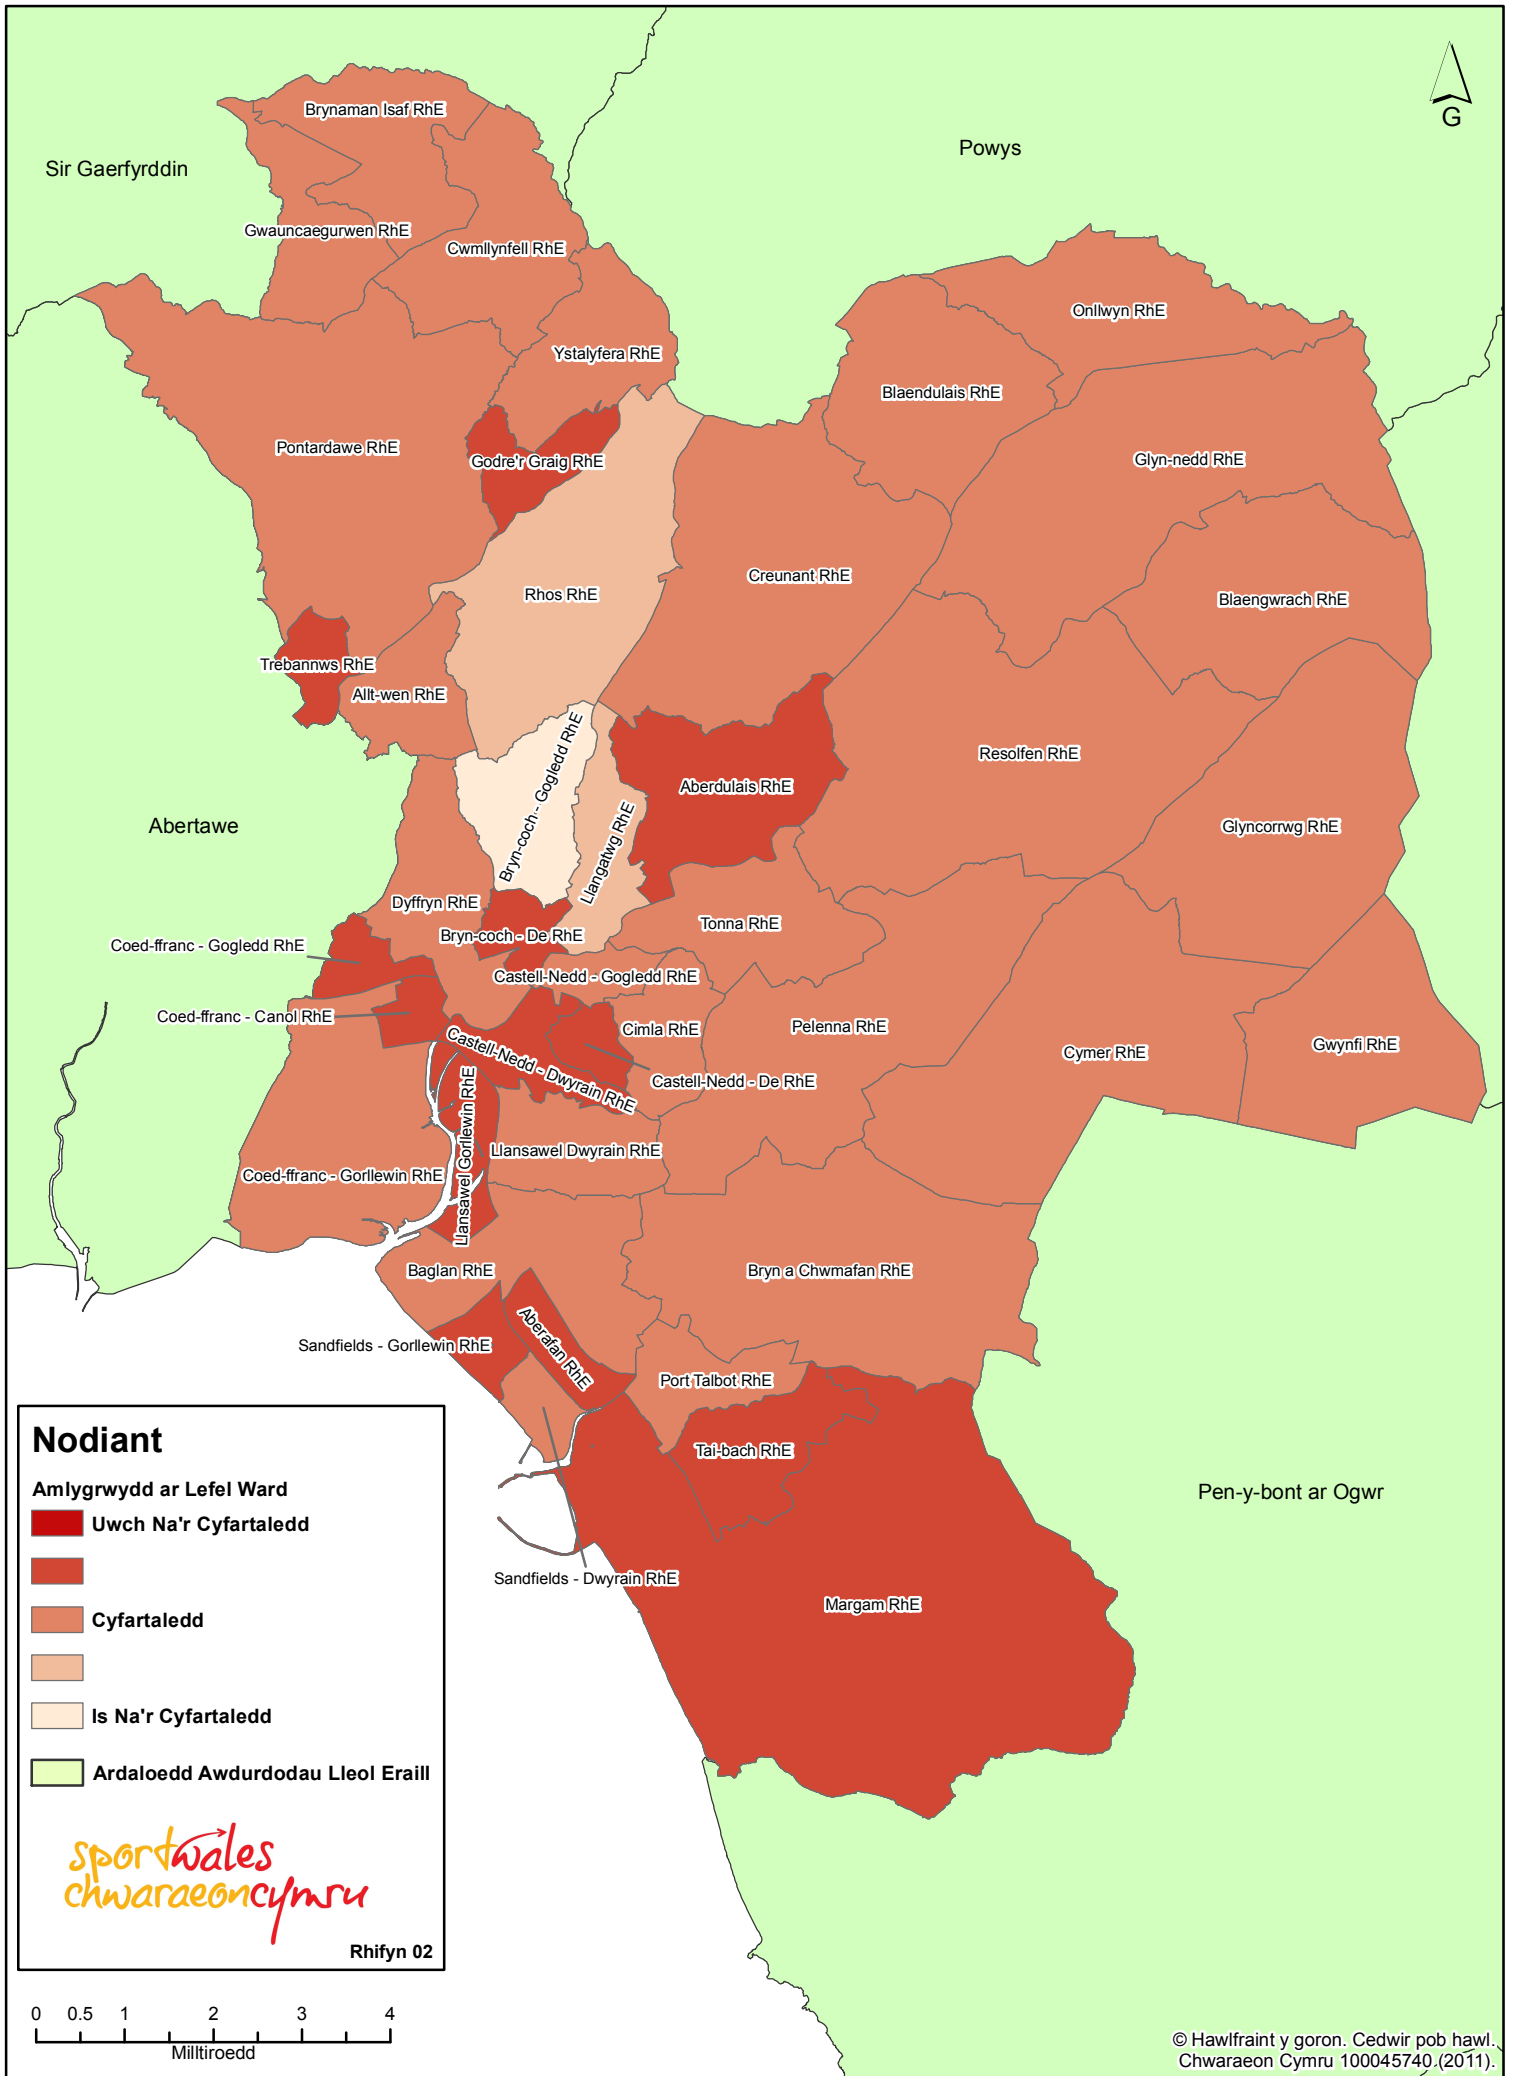

Prevalence of Lisa - Neath Port Talbot

Nodiant

Amlygrwydd ar Lefel Ward

- Uwch Na'r Cyfartaledd
- Cyfartaledd
- Is Na'r Cyfartaledd
- Ardaloedd Awdurdodau Lleol Eraill

sportwales
chwaraeon cymru

Rhifyn 02

© Hawffraint y goron. Cedwir pob hawl.
Chwaraeon Cymru 100045740.(2011).

Amlygrwydd Lisa - Castell-nedd Port Talbot