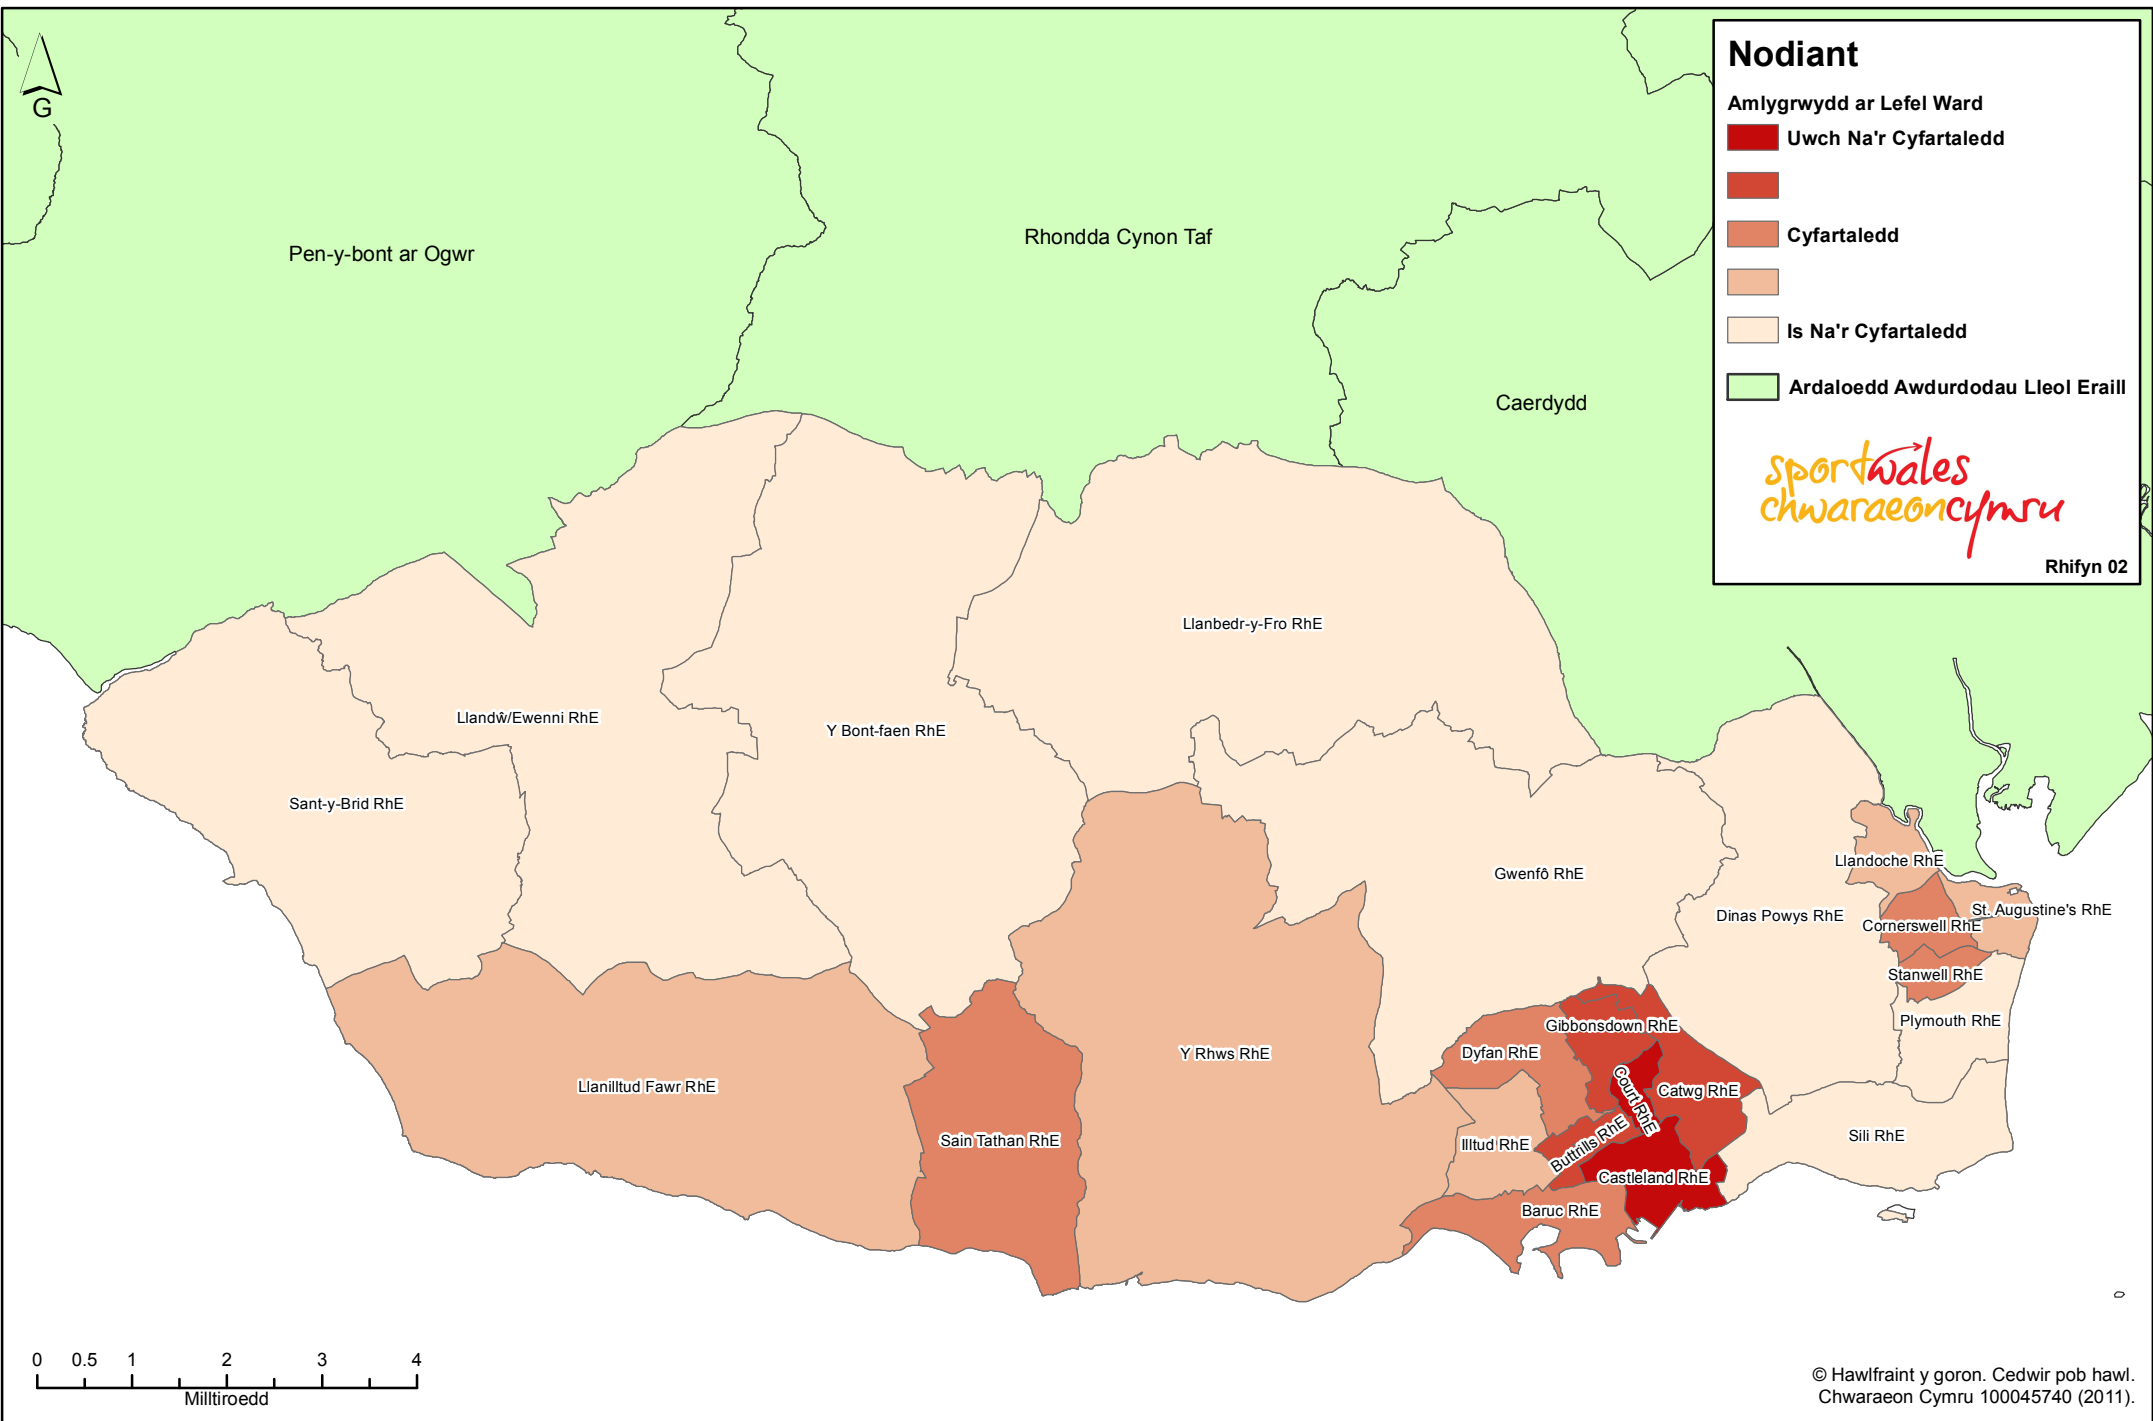

Prevalence of Gav - Vale of Glamorgan

Nodiant

Amlygrwydd ar Lefel Ward

- Uwch Na'r Cyfartaledd
- Cyfartaledd
- Is Na'r Cyfartaledd
- Ardaloedd Awdurdodau Lleol Eraill

sportwales
chwaraeon cymru

Rhifyn 02

© Hawlfraint y goron. Cedwir pob hawl.
Chwaraeon Cymru 100045740 (2011).

Amlygrwydd Gav - Bro Morgannwg