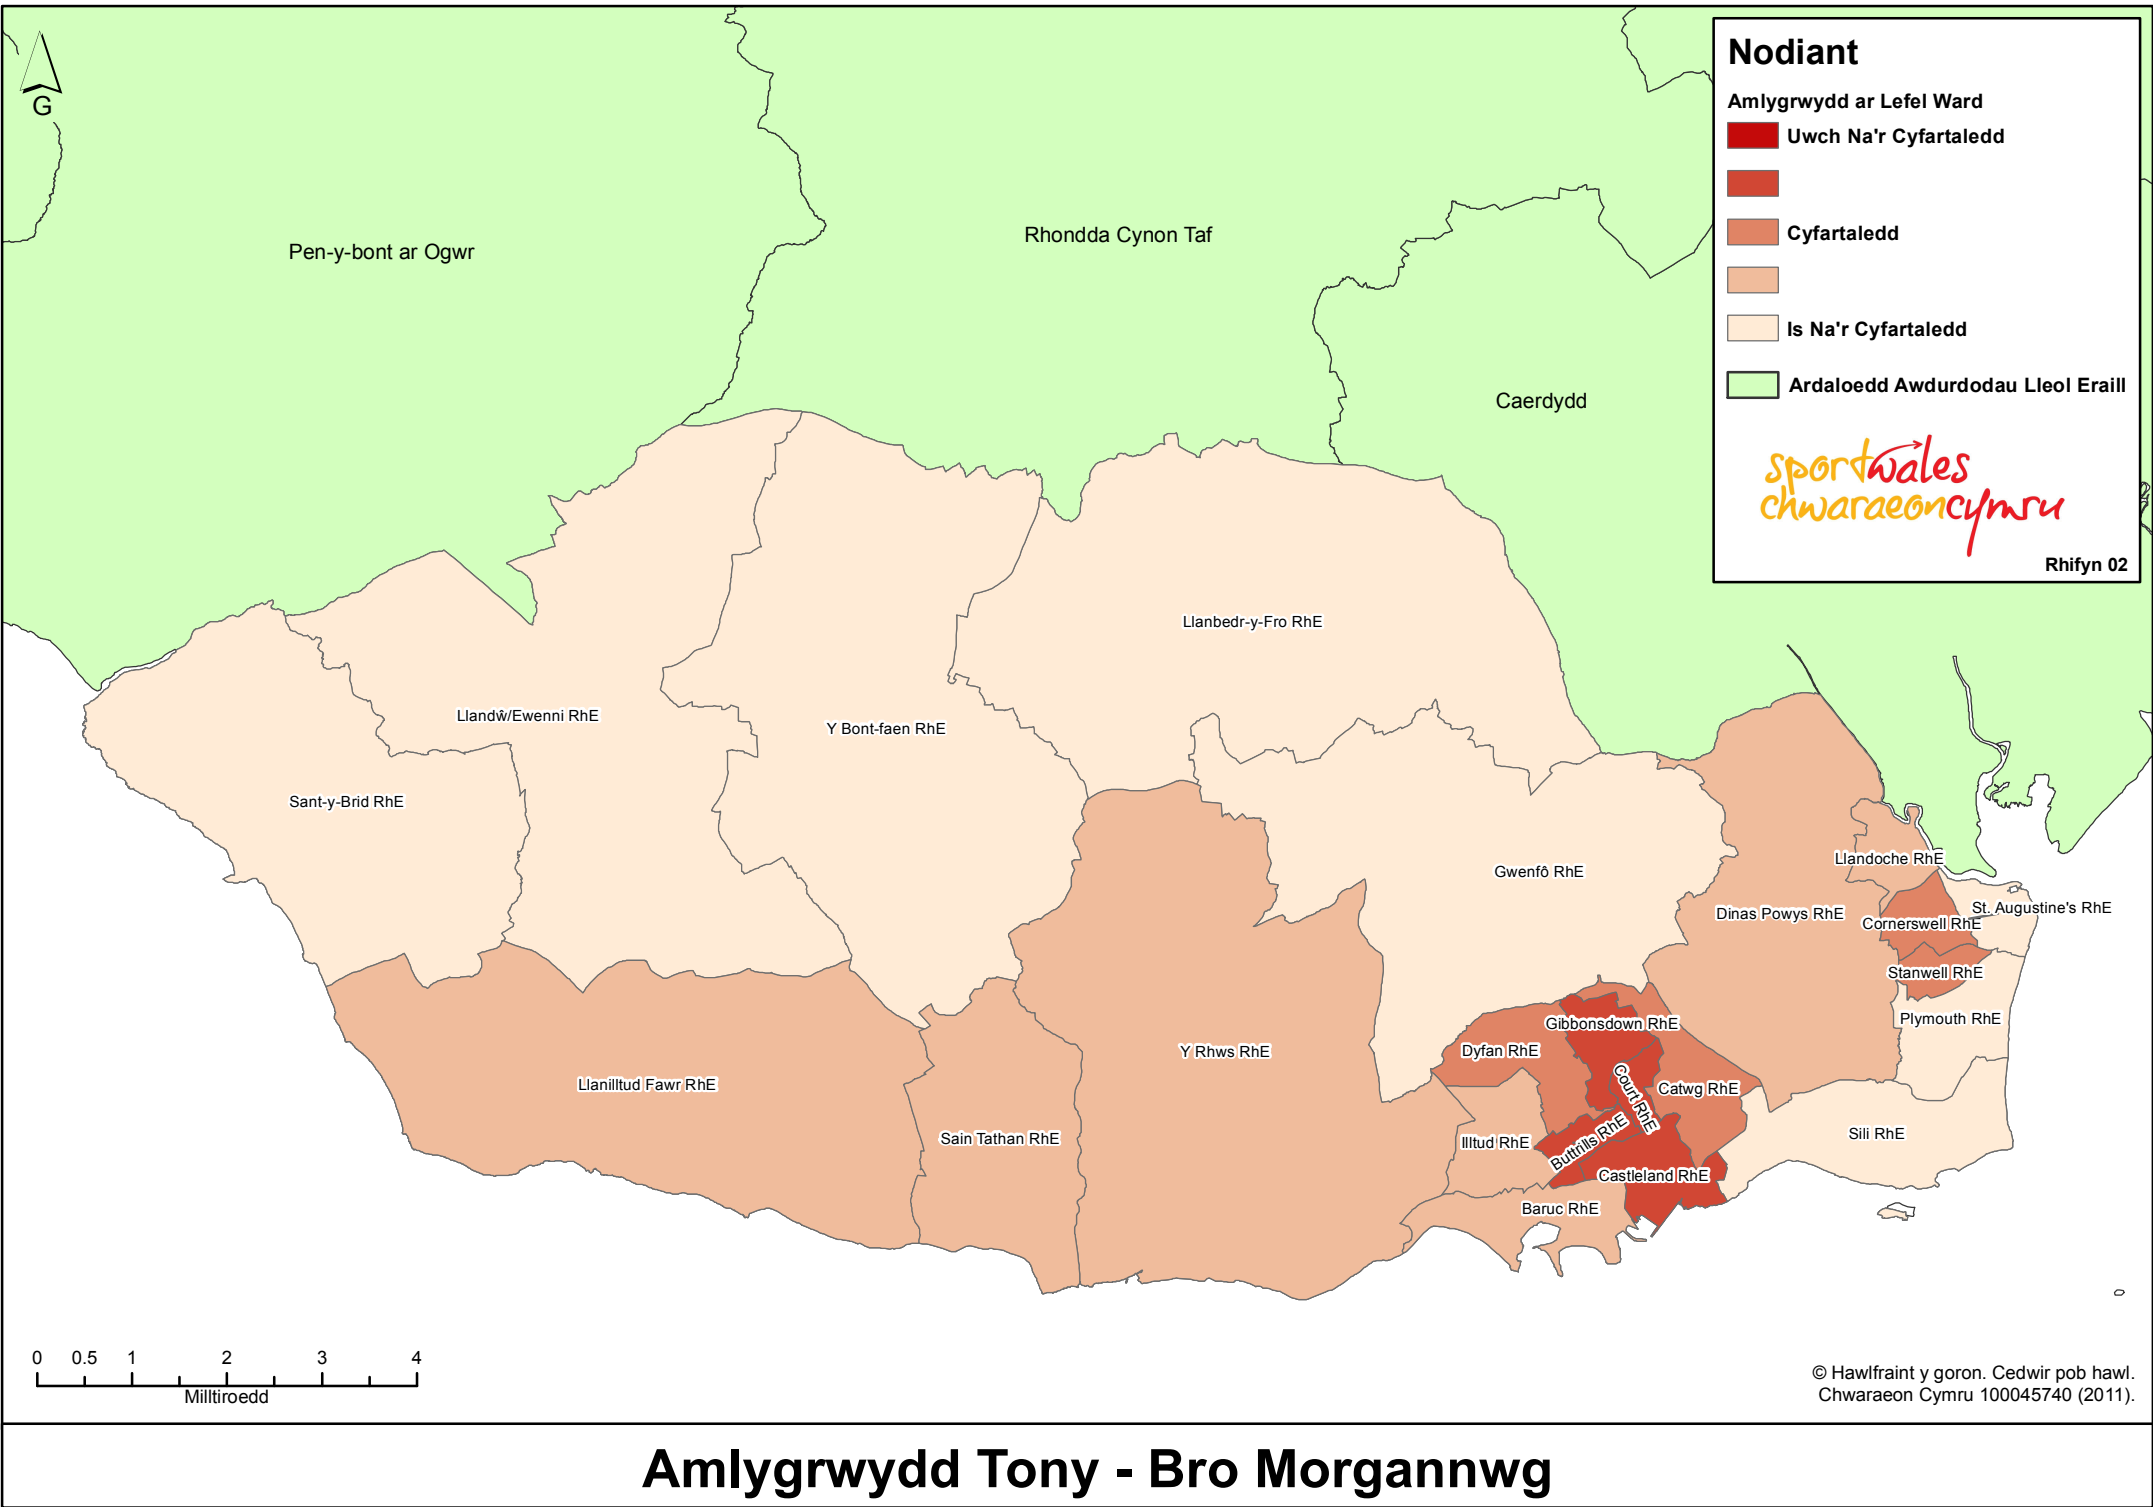

# Prevalence of Tony - Vale of Glamorgan

*sportwales*  
*chwaraeon cymru*

Issue 02

**Nodiant**

Amlygrwydd ar Lefel Ward

- Uwch Na'r Cyfartaledd
- Cyfartaledd
- Is Na'r Cyfartaledd
- Ardaloedd Awdurdodau Lleol Eraill