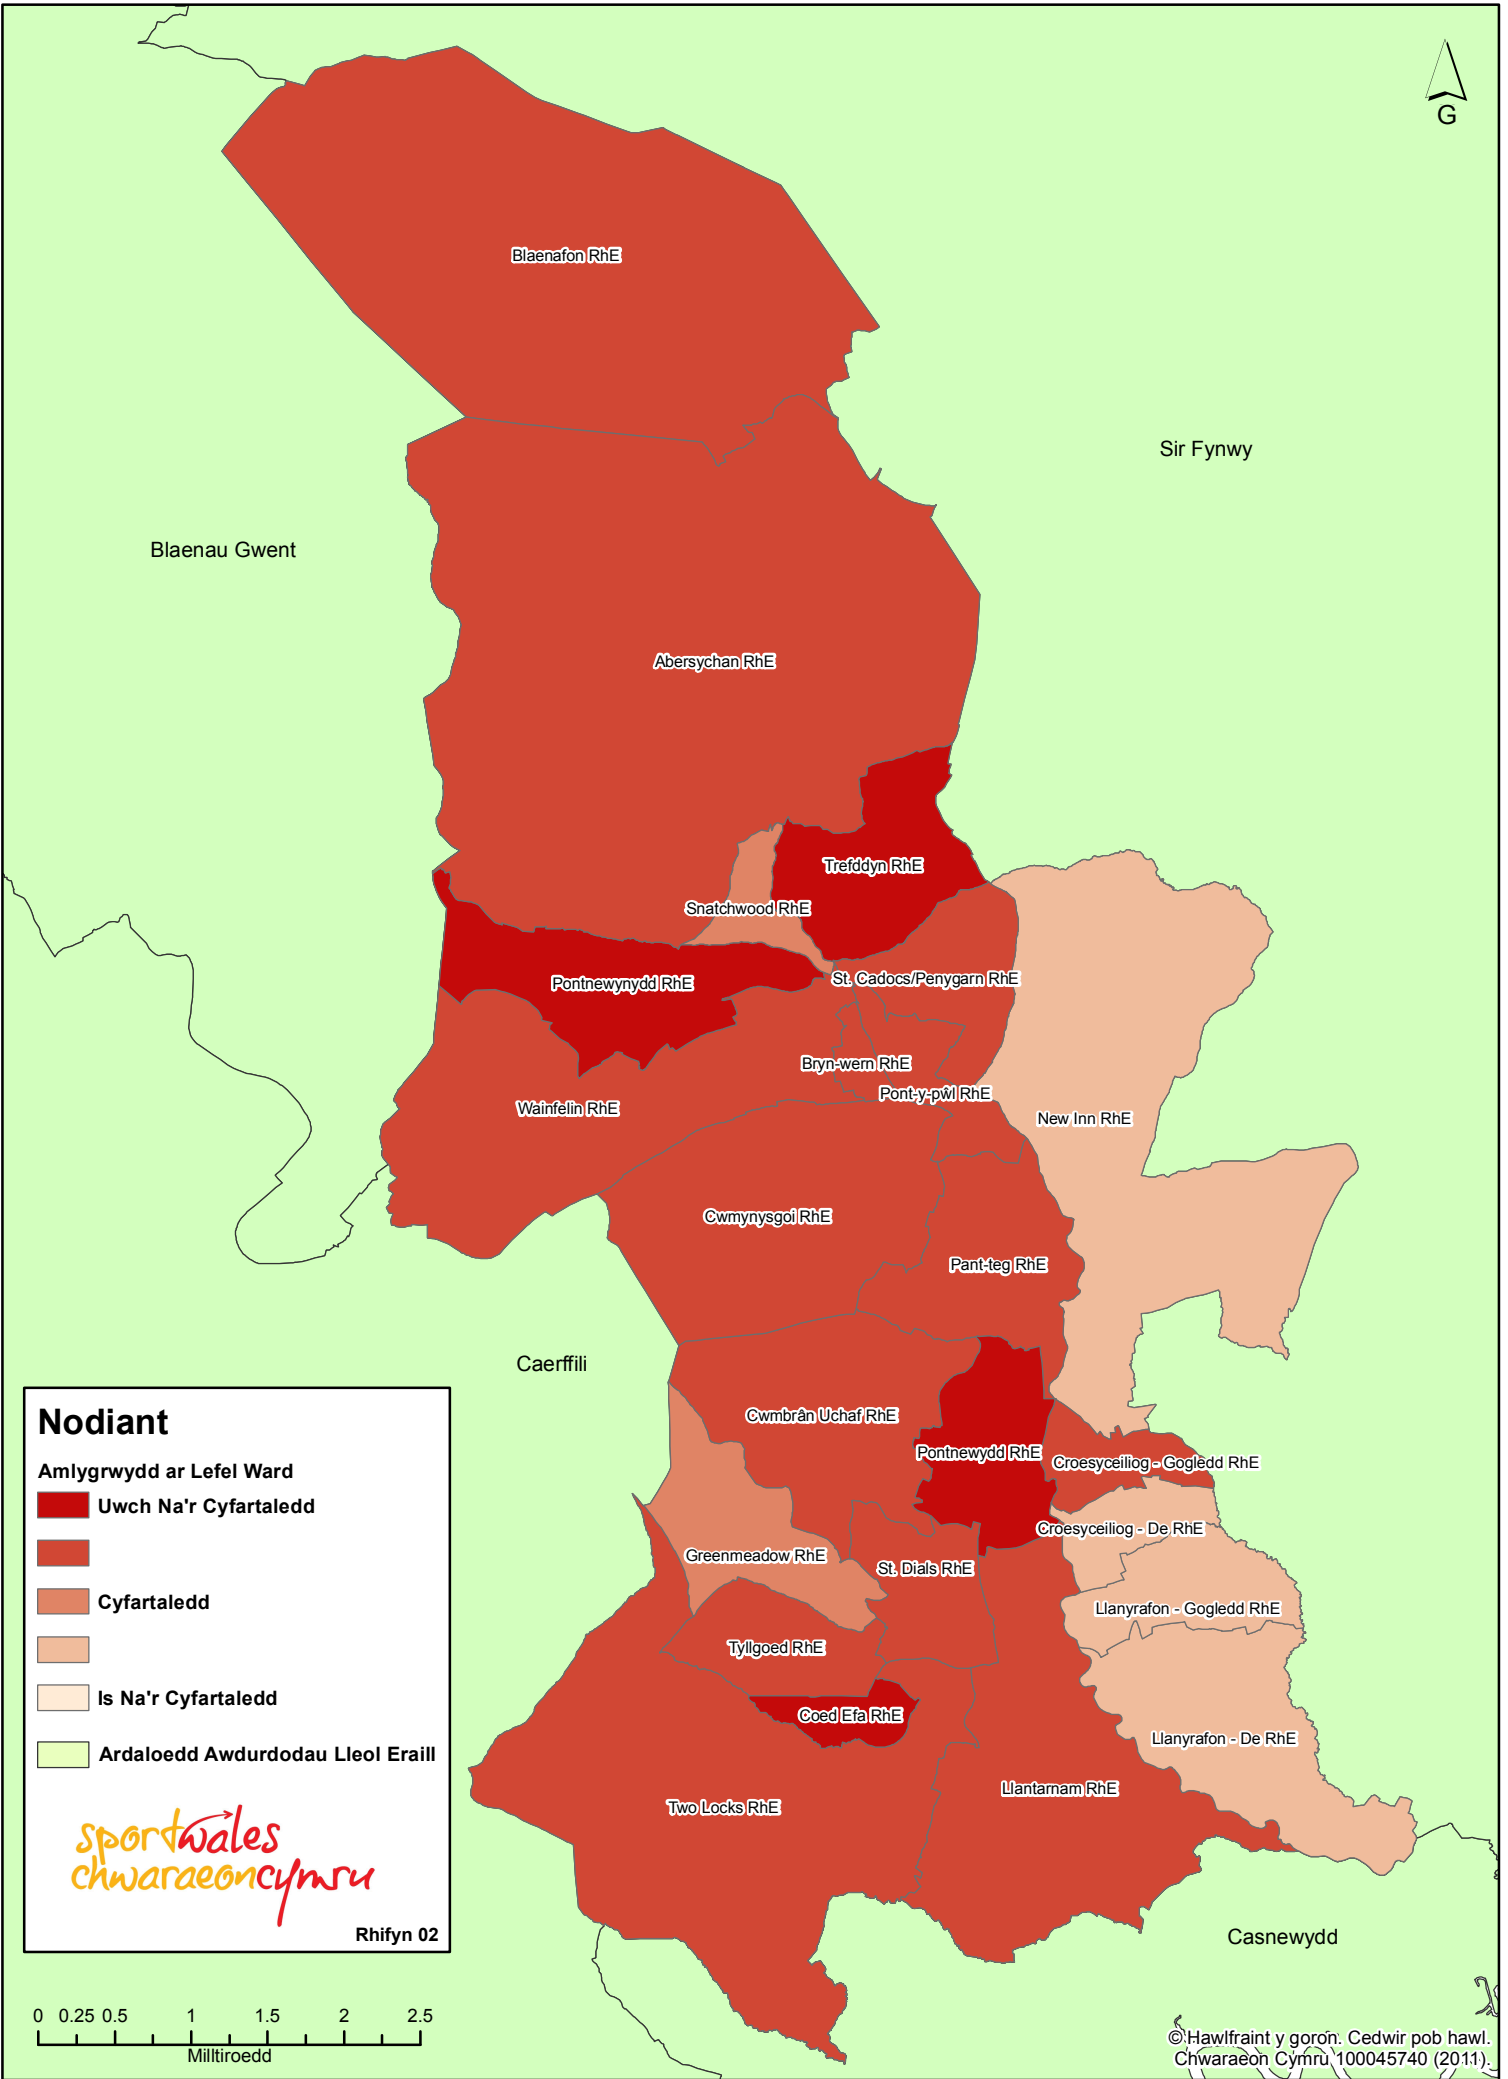

Prevalence of Steve - Torfaen

Nodiant

Amlygrwydd ar Lefel Ward

- Uwch Na'r Cyfartaledd
- Cyfartaledd
- Is Na'r Cyfartaledd
- Ardaloedd Awdurdodau Lleol Eraill

Rhifyn 02

© Hawlfraint y goron. Cedwir pob hawl.
Chwaraeon Cymru 100045740 (2011).

Amlygrwydd Steve - Tor-faen