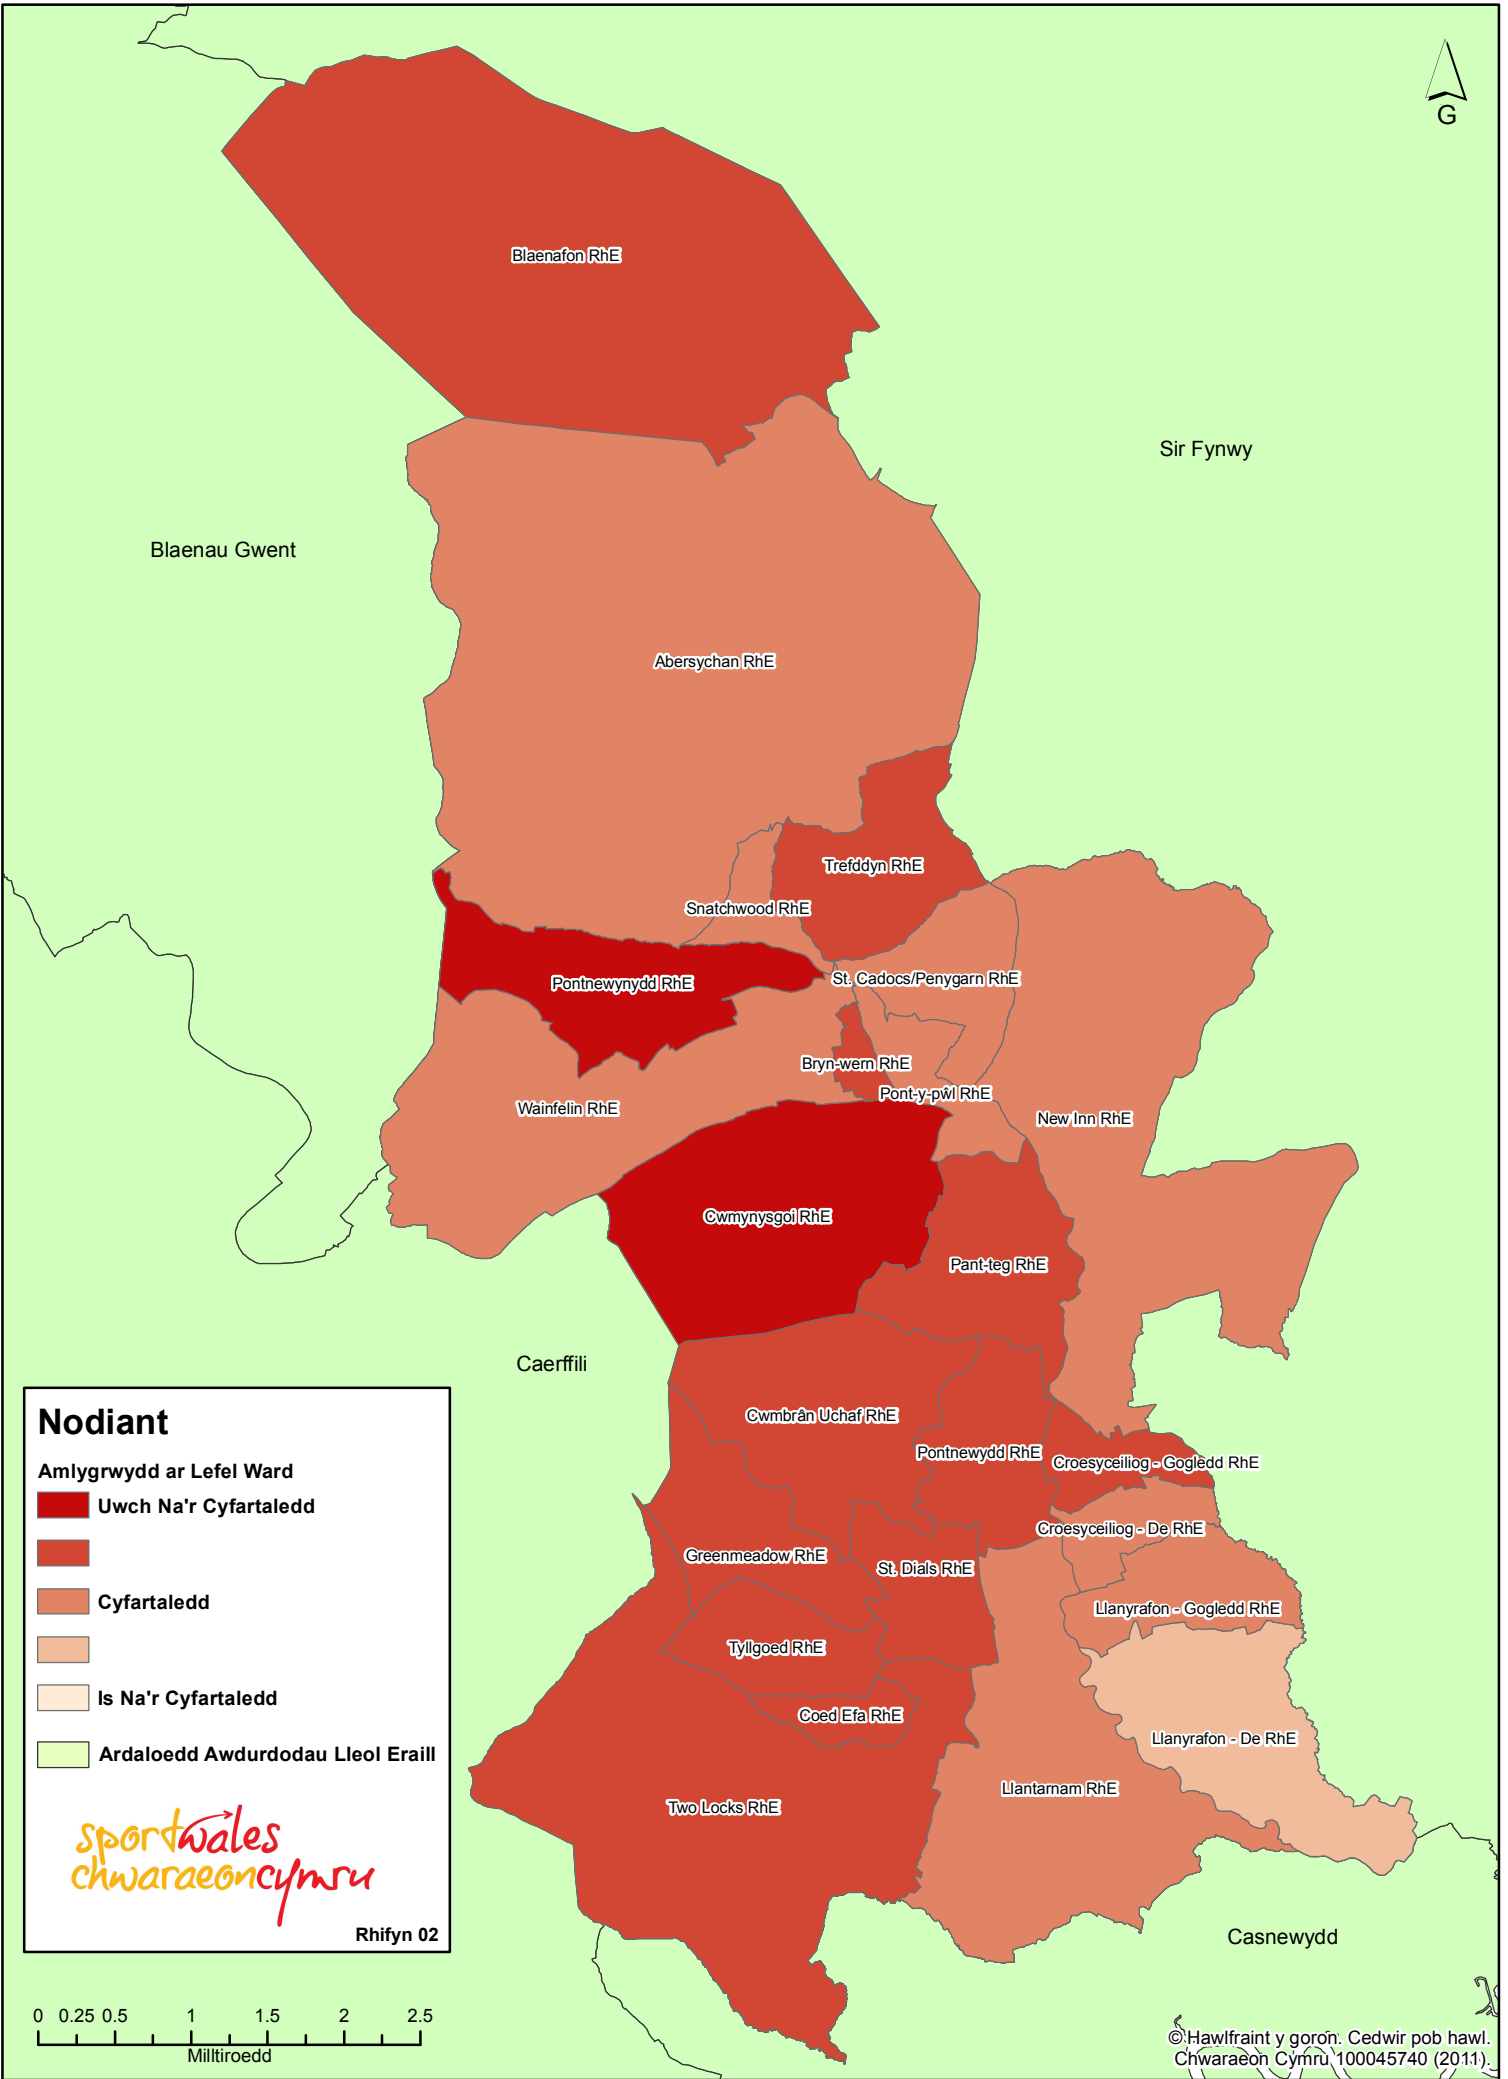

Prevalence of Christine - Torfaen

Nodiant

Amlygrwydd ar Lefel Ward

- Uwch Na'r Cyfartaledd
- Cyfartaledd
- Is Na'r Cyfartaledd
- Ardaloedd Awdurdodau Lleol Eraill

Rhifyn 02

© Hawlfraint y goron. Cedwir pob hawl.
Chwaraeon Cymru 100045740 (2011).

Amlygrwydd Christine - Tor-faen