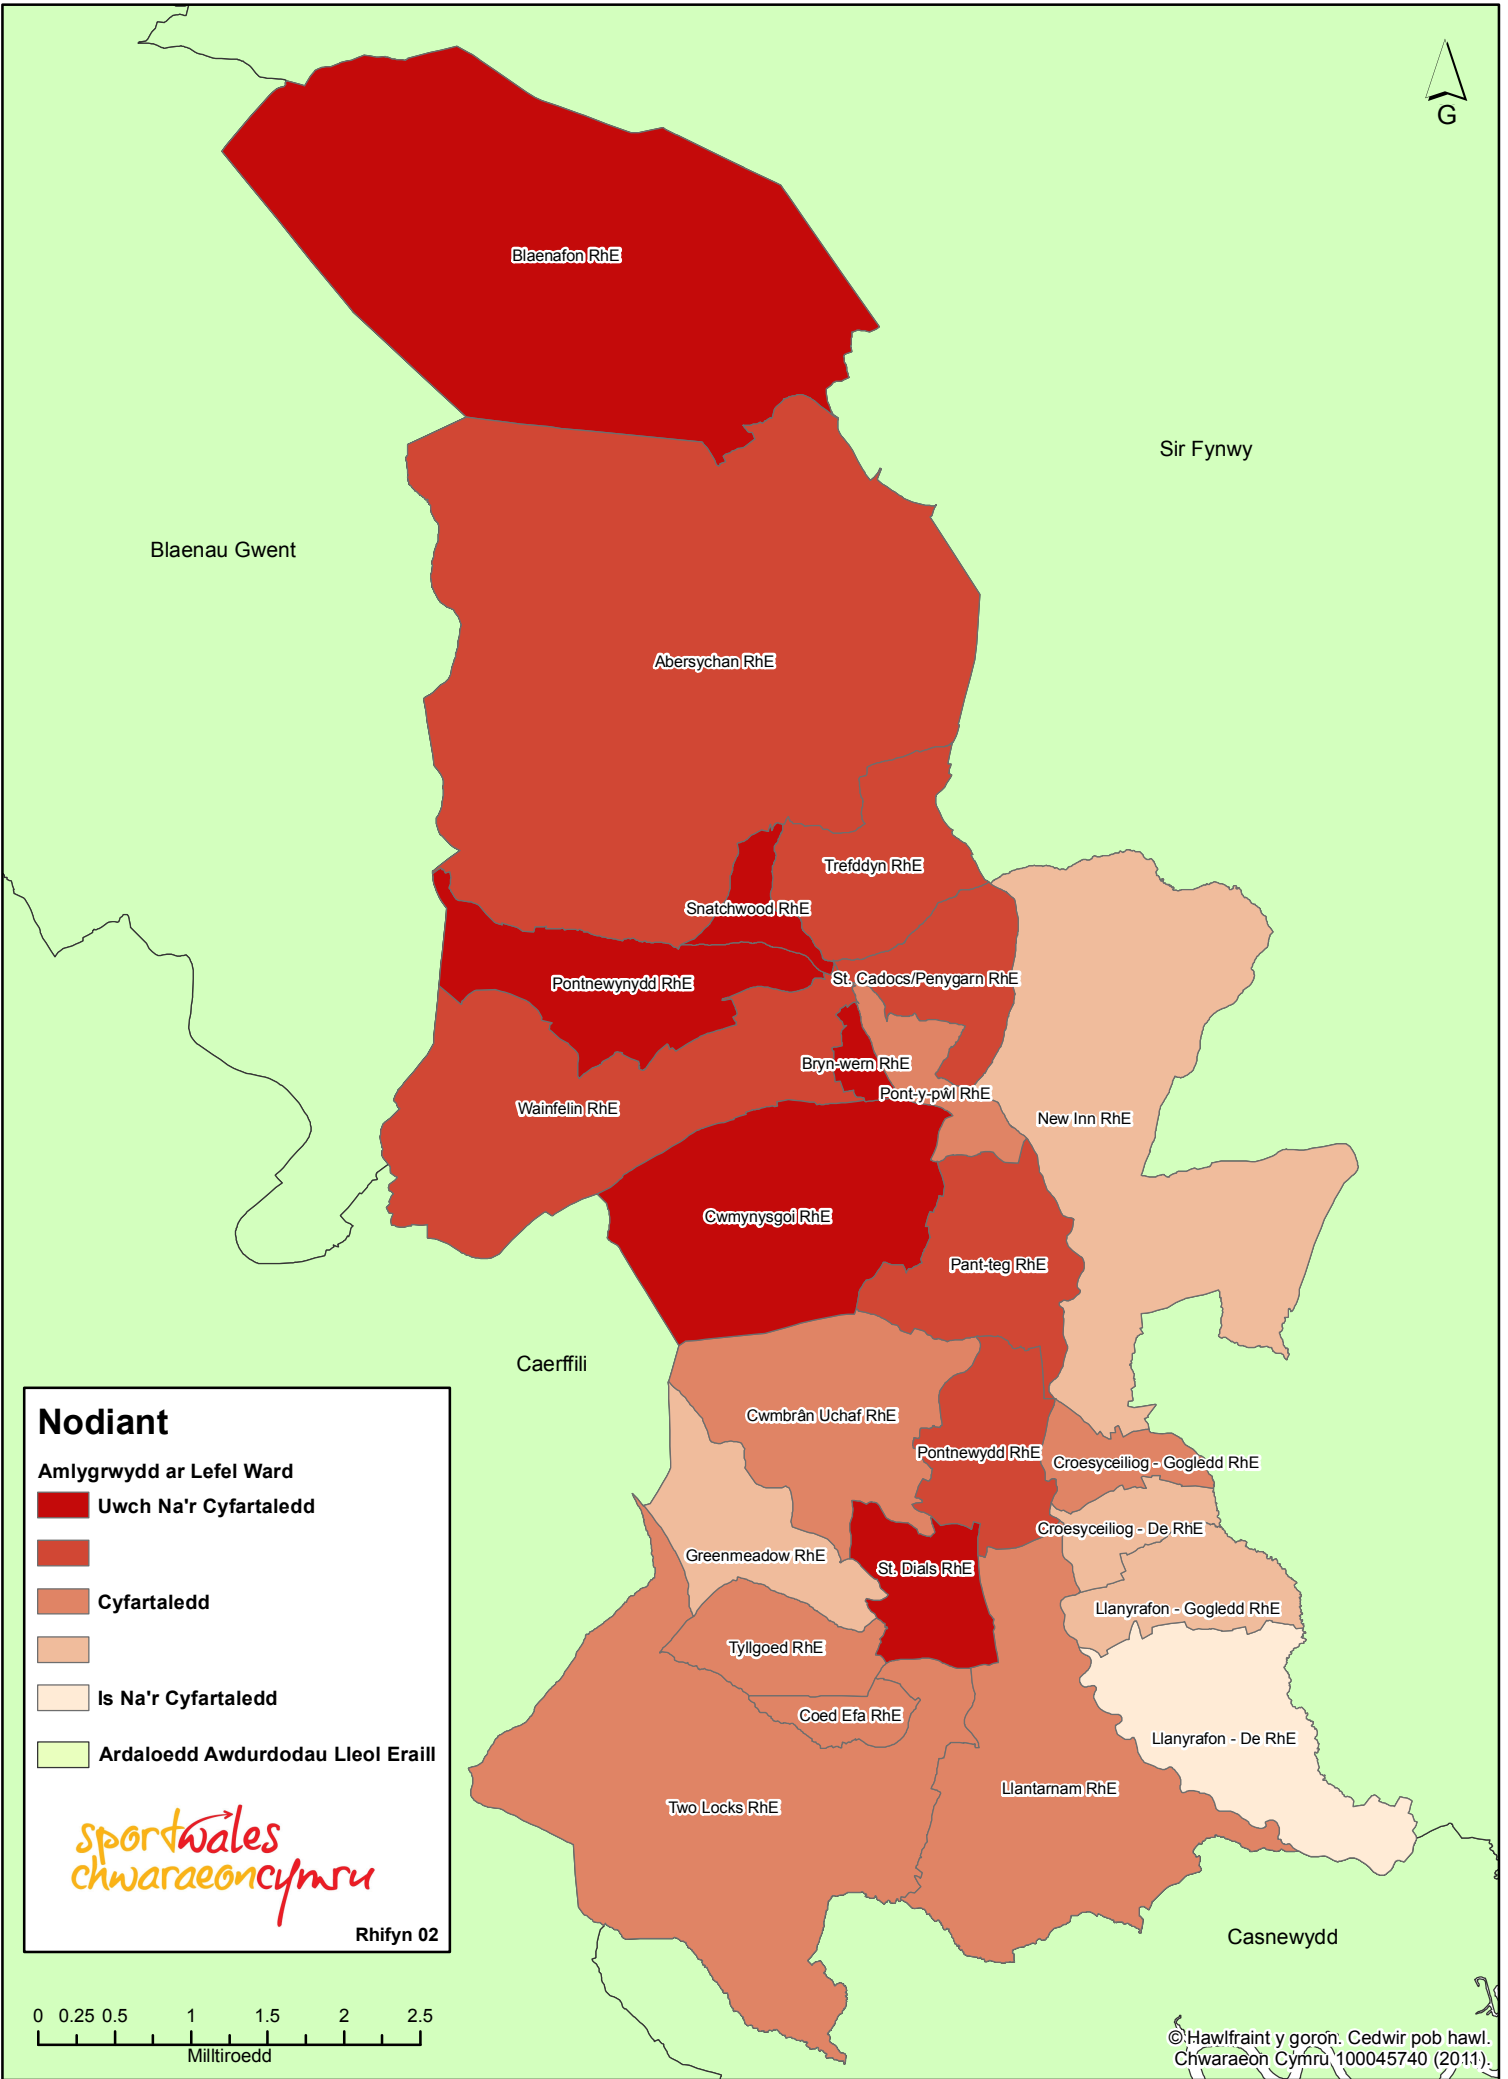

# Prevalence of Tony - Torfaen

**Nodiant**

Amlygrwydd ar Lefel Ward

- Uwch Na'r Cyfartaledd
- Cyfartaledd
- Is Na'r Cyfartaledd
- Ardaloedd Awdurdodau Lleol Eraill

Rhifyn 02

© Hawlfraint y goron. Cedwir pob hawl.  
Chwaraeon Cymru 100045740 (2011).

**Amlygrwydd Tony - Tor-faen**