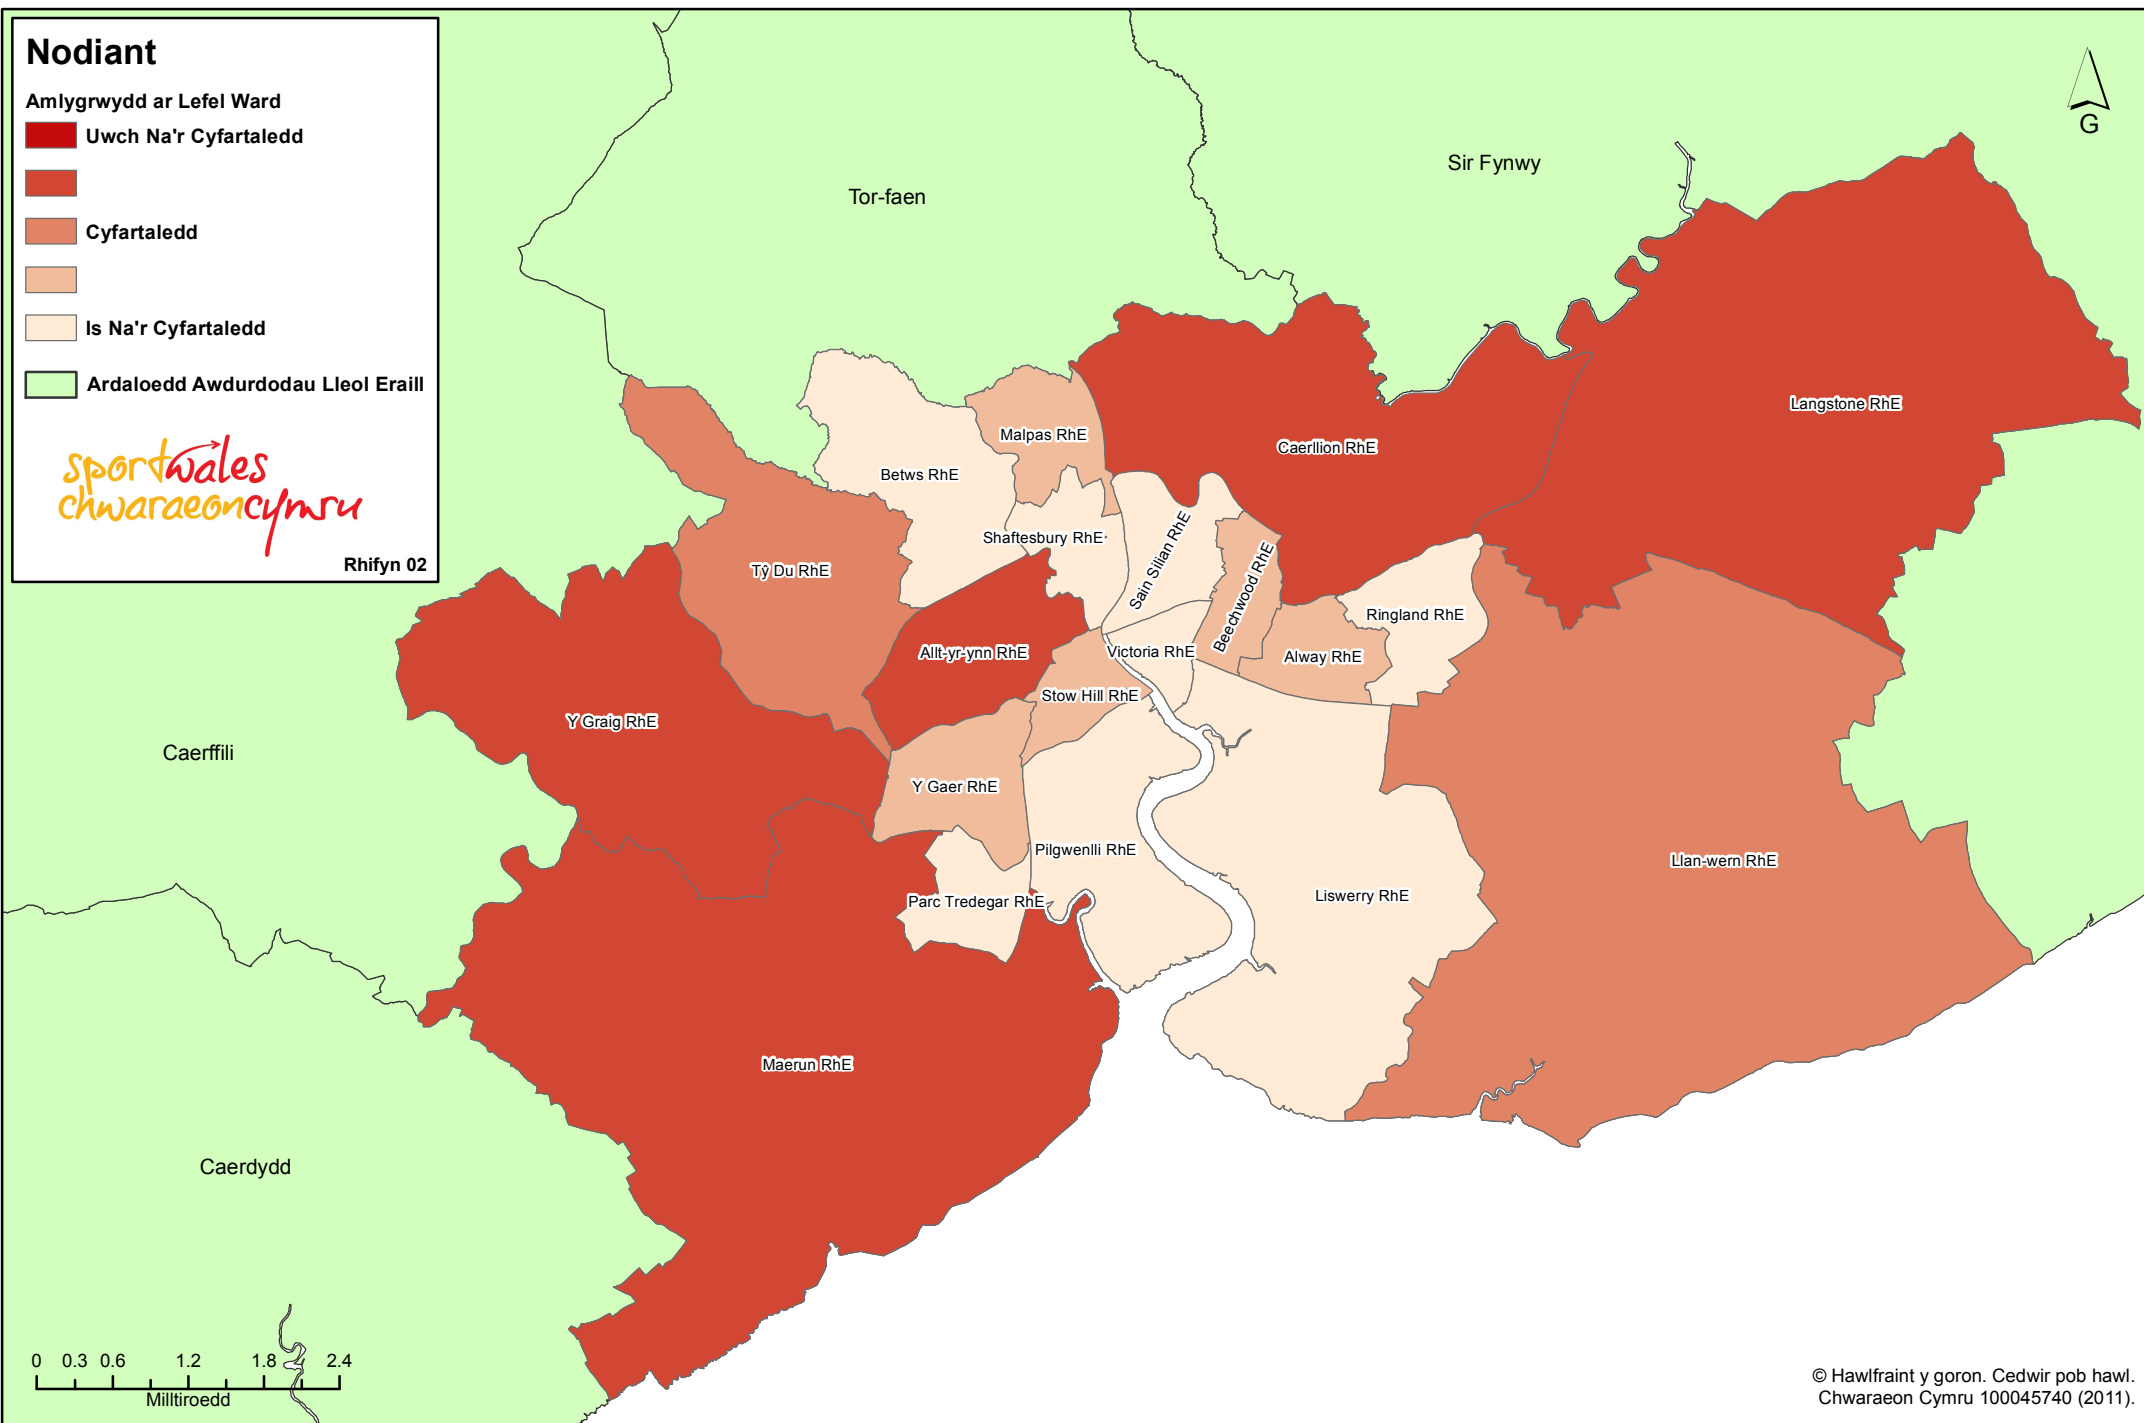

Nodiant

Amlygrwydd ar Lefel Ward

Uwch Na'r Cyfartaledd

Cyfartaledd

Cyfartaledd

Is Na'r Cyfartaledd

Is Na'r Cyfartaledd

Ardaloedd Awdurdodau Lleol Eraill

Rhifyn 02

© Hawlfraint y goron. Cedwir pob hawl.
Chwaraeon Cymru 100045740 (2011).

Amlygrwydd Siân - Casnewydd