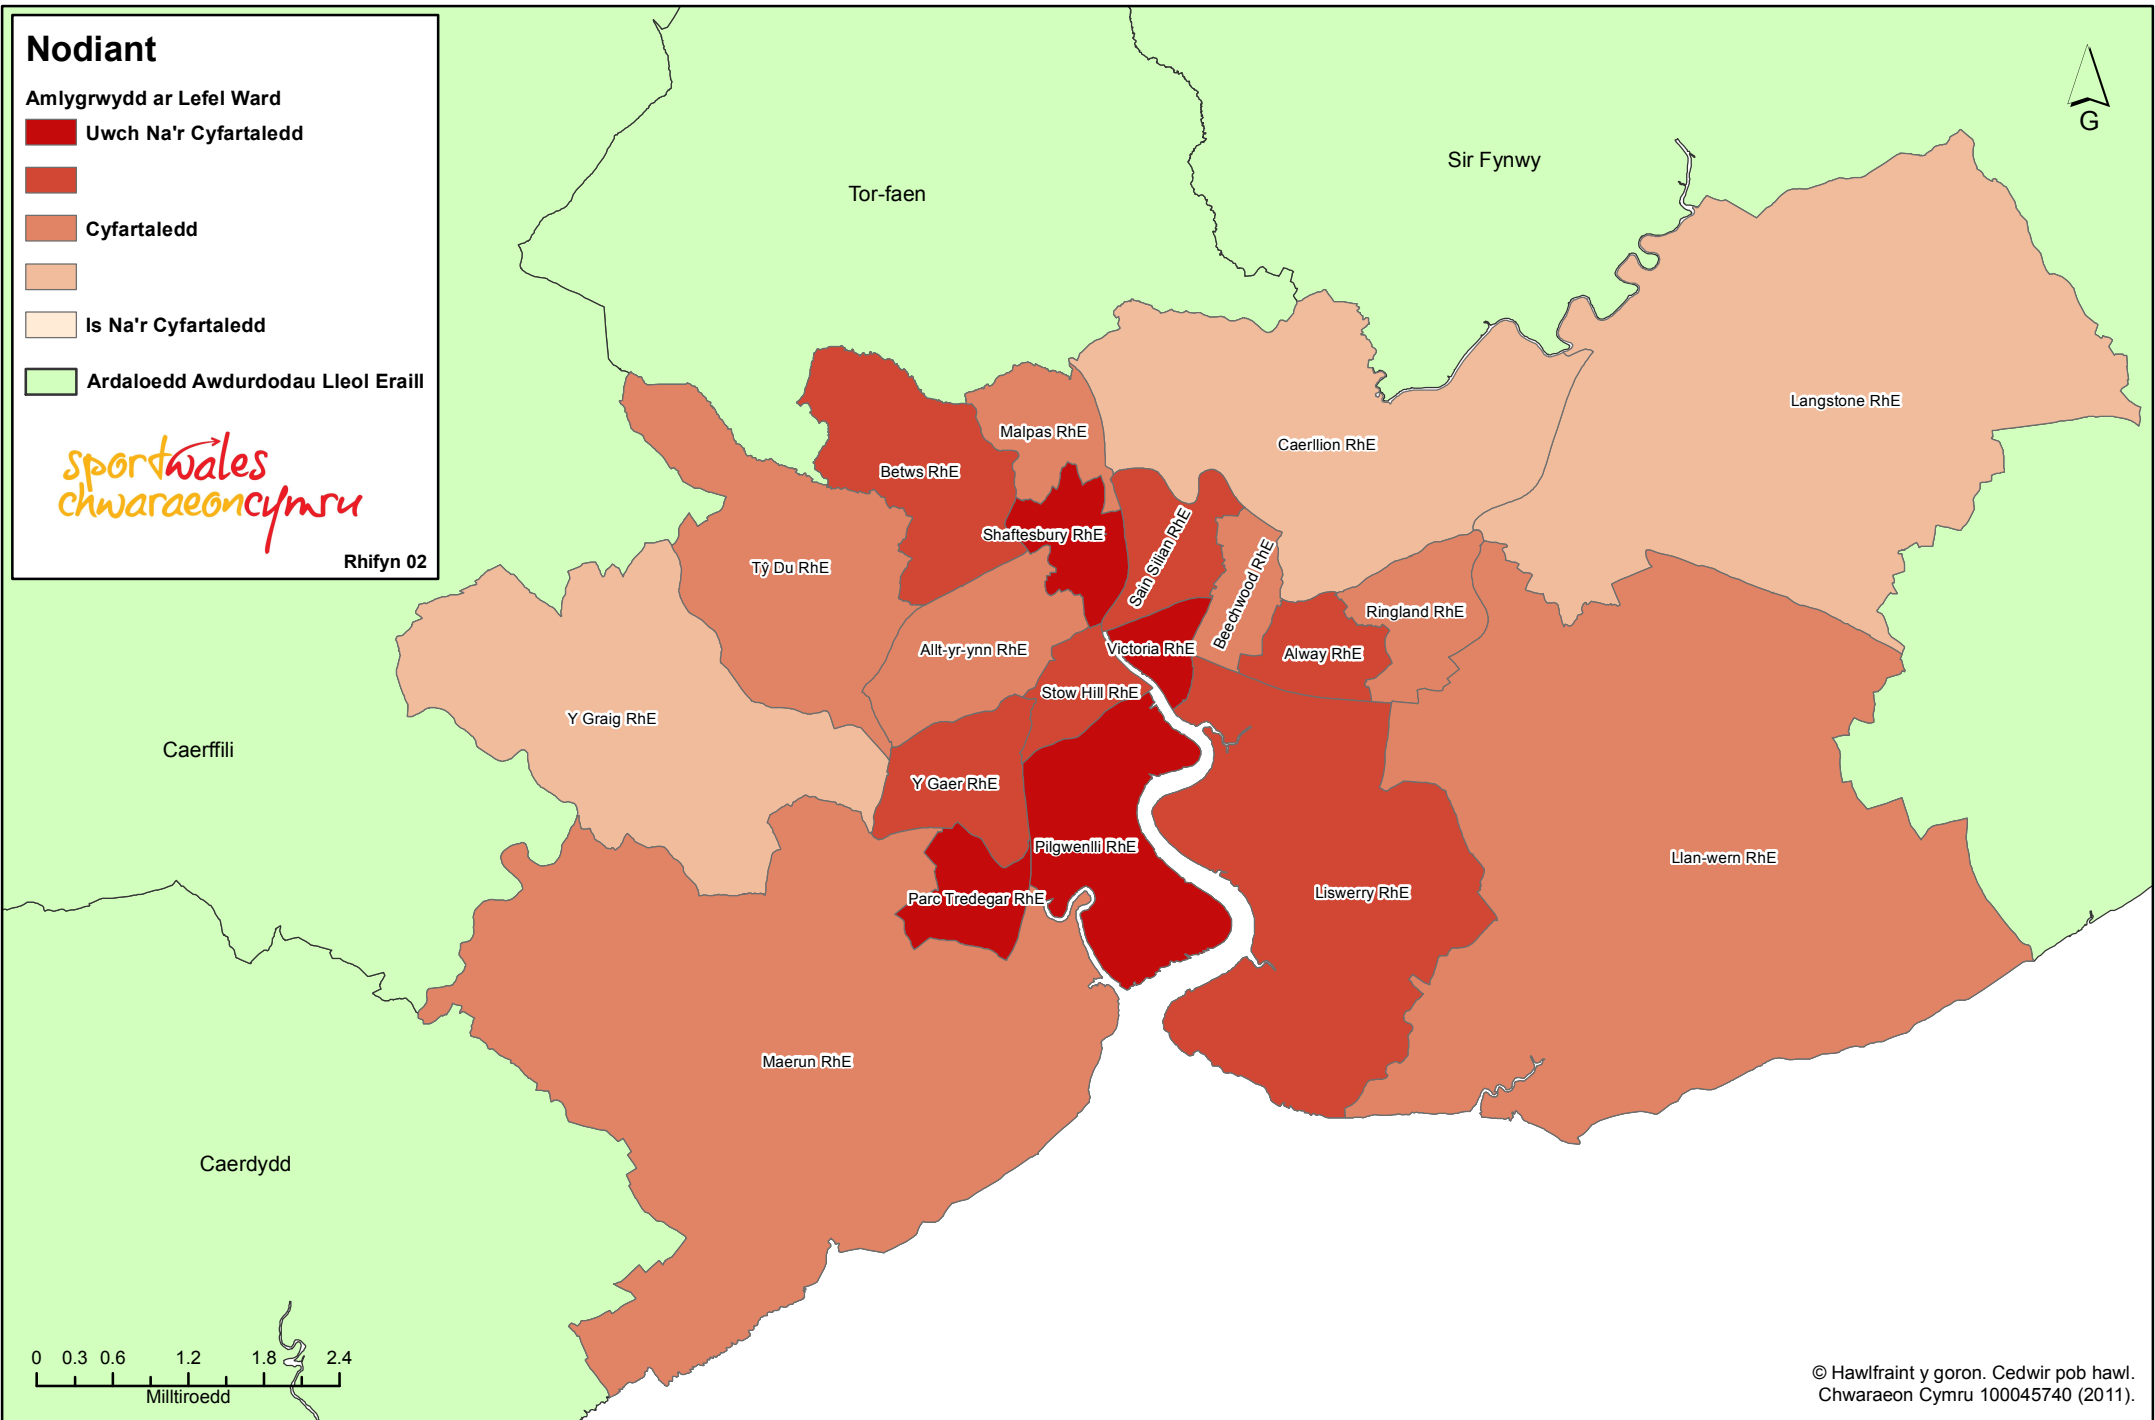

Rhifyn 02

Amlygrwydd Steve - Casnewydd