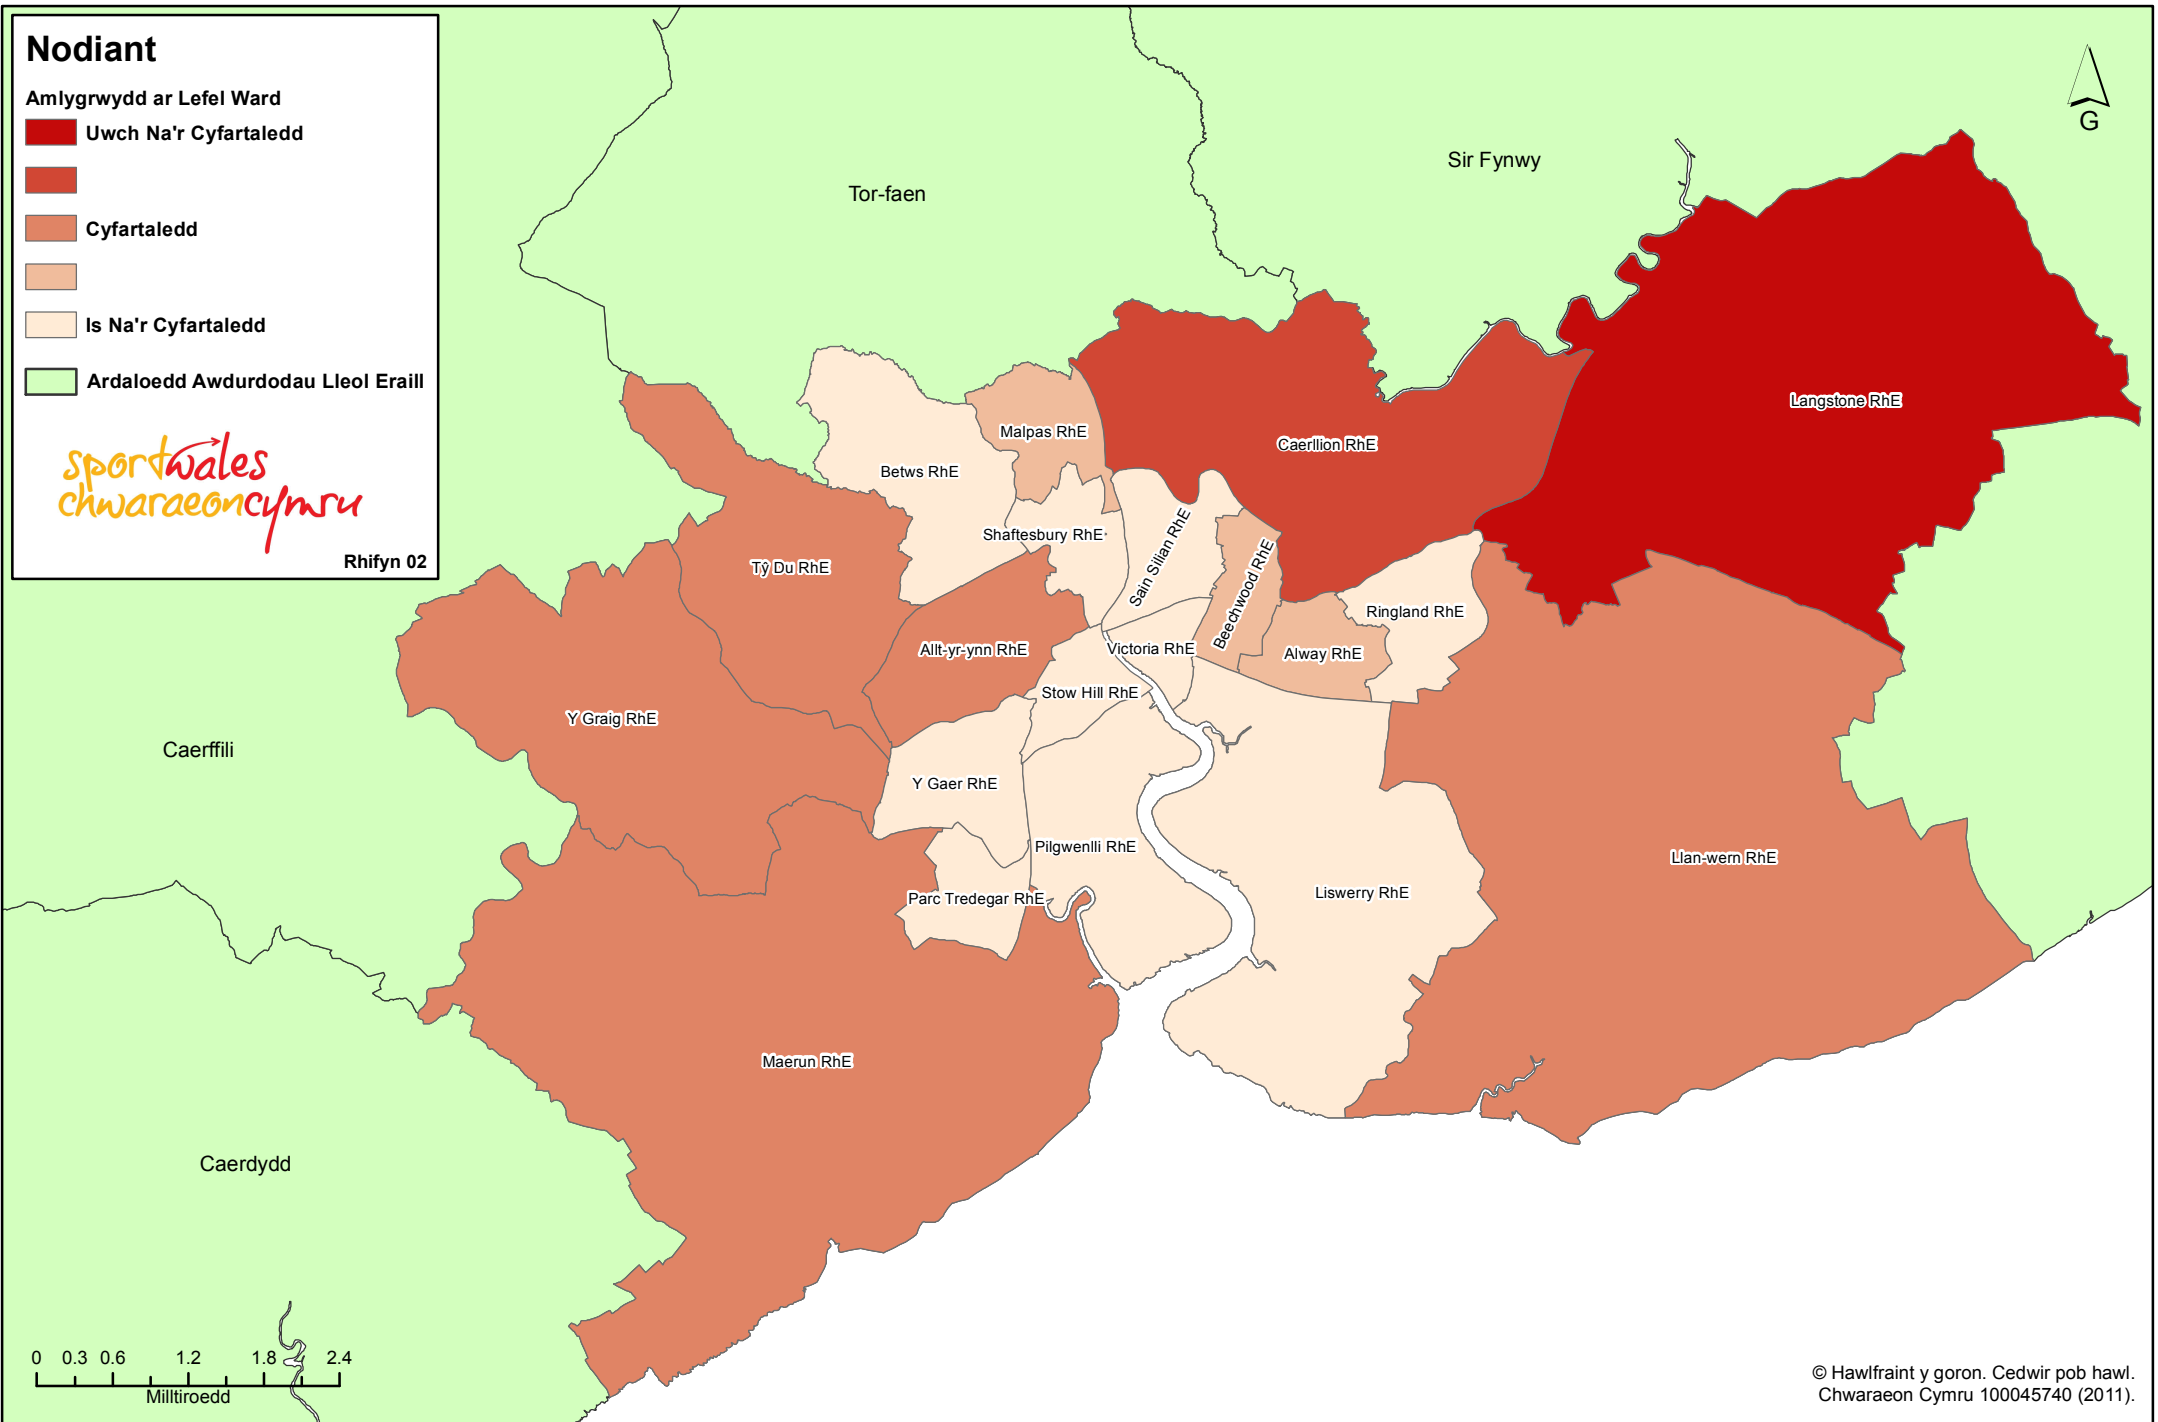

## Prevalence of John and Ann - Newport

# Nodiant

Amlygrwydd ar Lefel Ward

 Uwch Na'r Cyfartaledd

 Cyfartaledd

 Is Na'r Cyfartaledd

 Ardaloedd Awdurdodau Lleol Eraill

*sportwales*  
*chwaraeon cymru*

Rhifyn 02