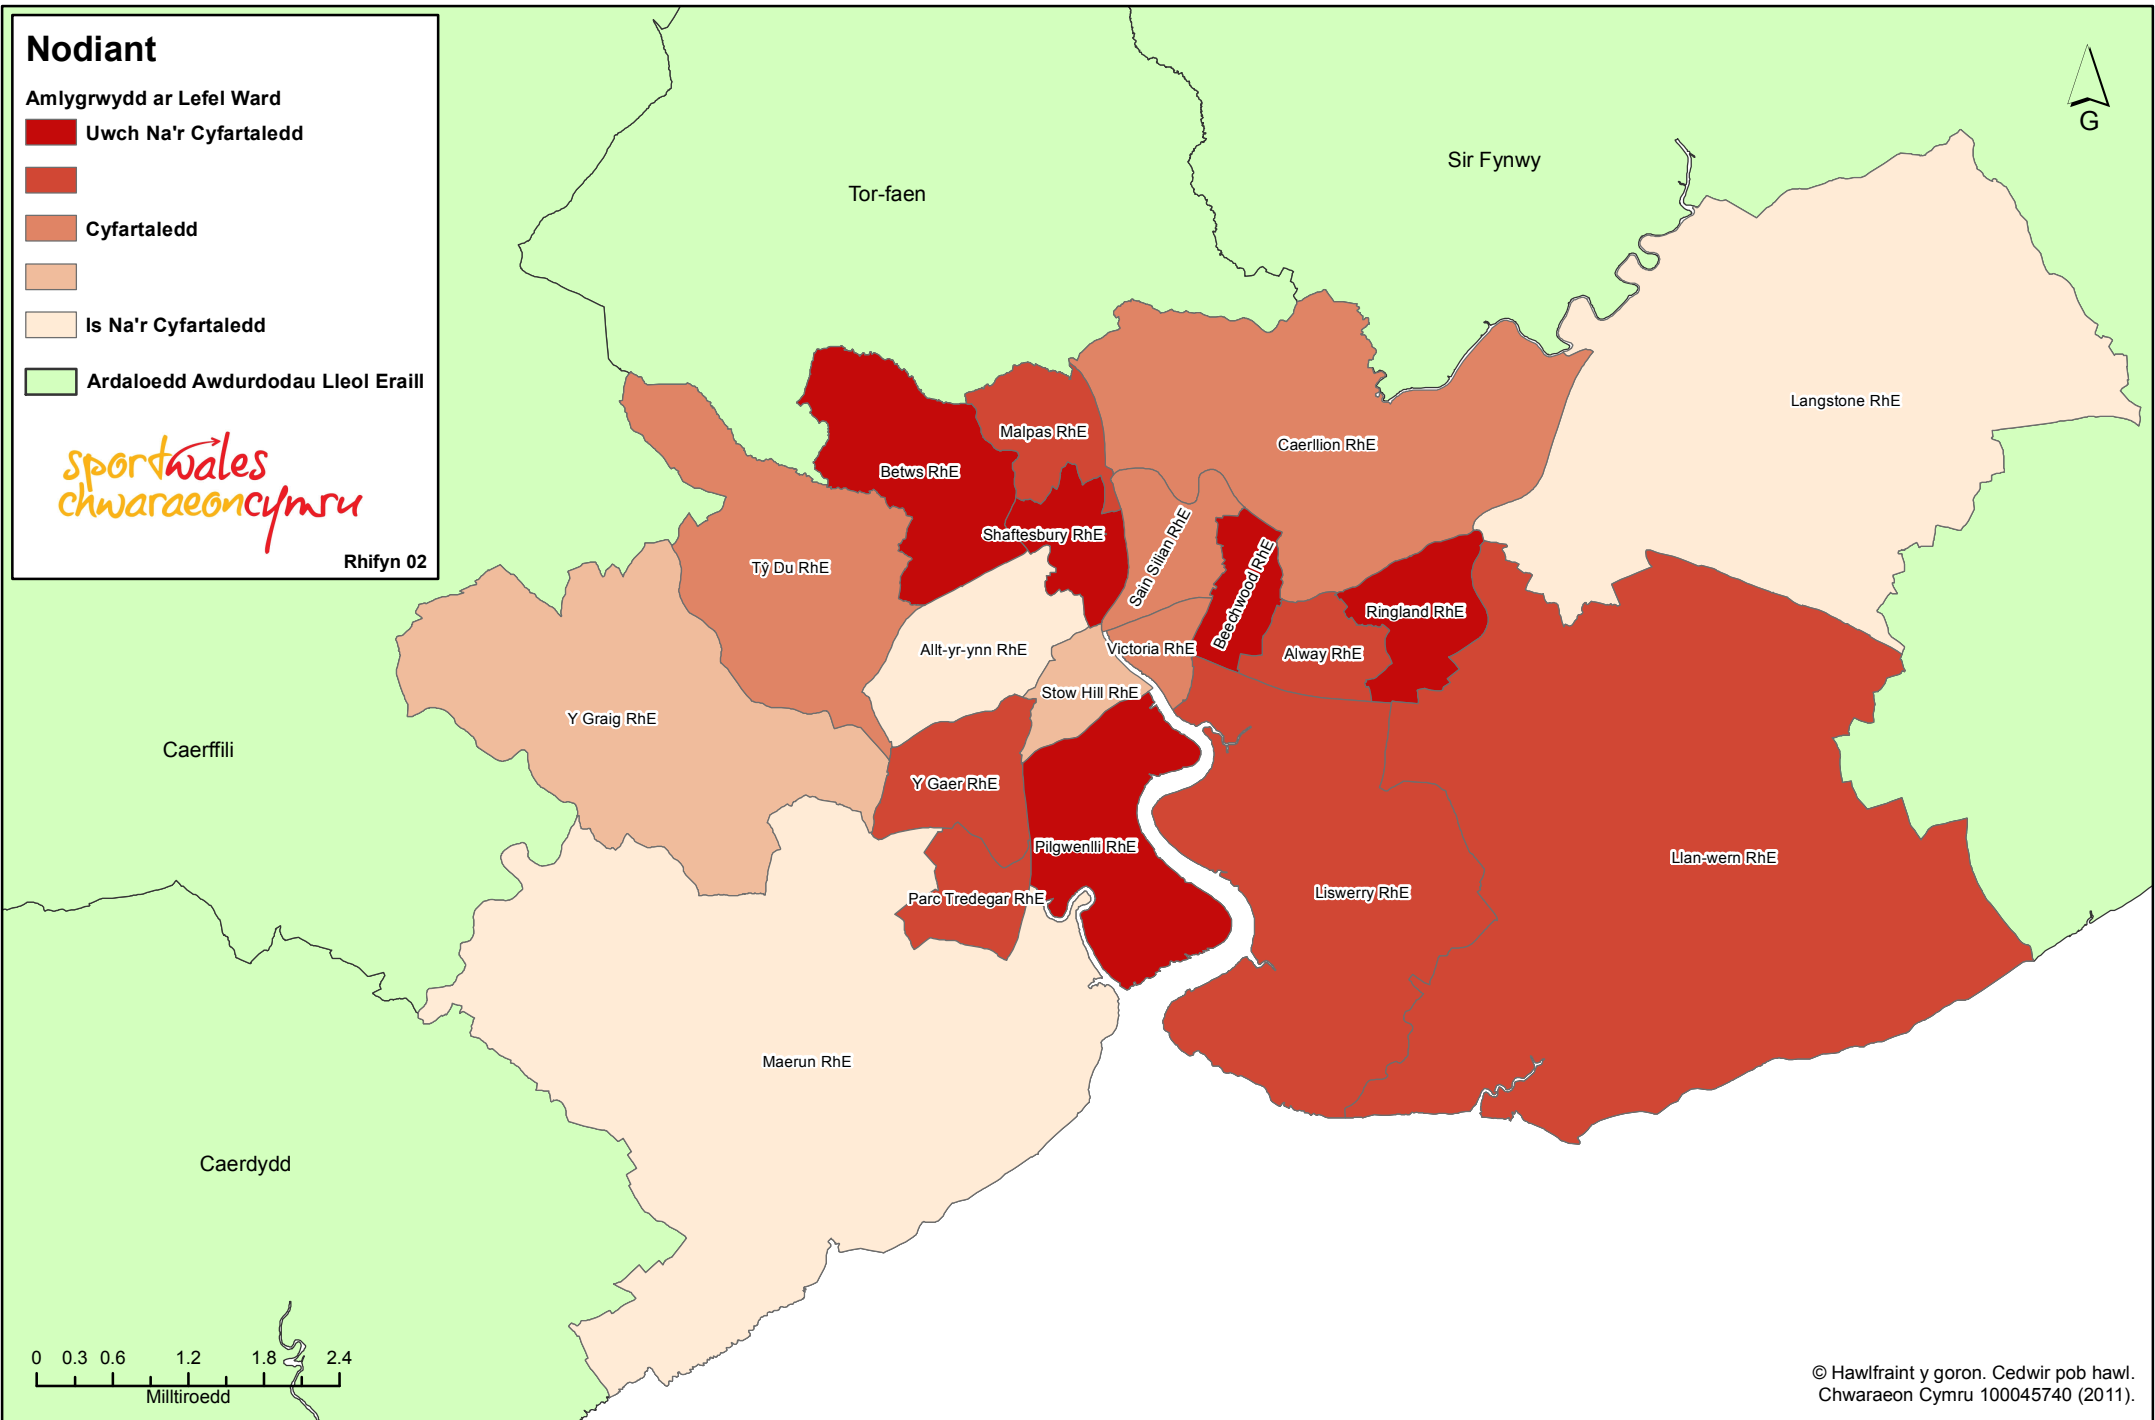

### Legend

## Prevalence of Dot - Newport

# Nodiant

Amlygrwydd ar Lefel Ward

 Uwch Na'r Cyfartaledd

 Cyfartaledd

 Is Na'r Cyfartaledd

 Ardaloedd Awdurdodau Lleol Eraill

*sportwales*  
*chwaraeon cymru*

Rhifyn 02

## Amlygrwydd Dot - Casnewydd