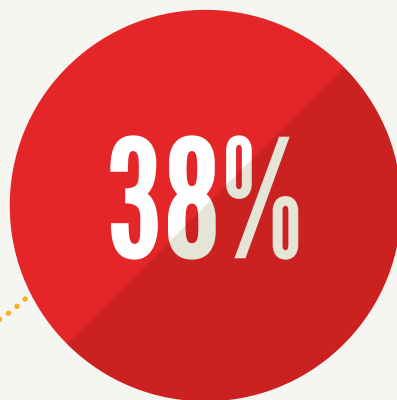

Isle of Anglesey Ynys Môn

Hooked on Sport Wedi Gwirioni ar Chwaraeon

Hooked on Sport-o-meter Gwirioni ar Chwaraeon-o-metr

38% – Our local authority *Ein hawdurdod lleol*

40% – All Wales *Ledled Cymru*

63%

of pupils say they enjoy PE lessons 'a lot'

o ddisgyblion wedi dweud eu bod yn mwynhau gwersi AG 'llawer'

60%

of pupils say they enjoy sport outside of school 'a lot'

o ddisgyblion yn dweud eu bod yn mwynhau chwaraeon y tu allan i'r ysgol 'llawer'