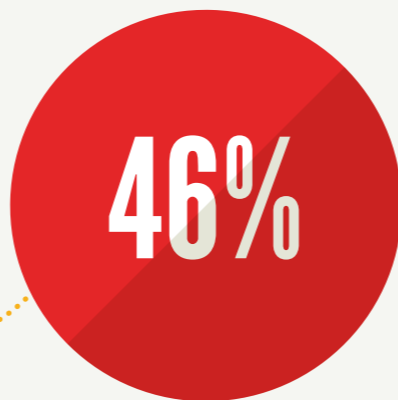

Neath Port Talbot *Castell-nedd Port Talbot*

Hooked on Sport Wedi Gwirioni ar Chwaraeon

Hooked on Sport-o-meter
Gwirioni ar Chwaraeon-o-metr

46% – Our local authority *Ein hawdurdod lleol*

40% – All Wales *Ledled Cymru*