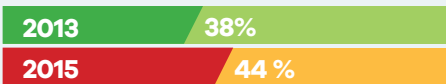

Clwyd South/De Clwyd

HOOKED ON SPORT WEDI GWIRIONI AR CHWARAEON

De Clwyd/Clwyd South

All Wales/Cymru Gyfan

66%

of pupils enjoy PE lessons 'a lot'

o ddisgyblion yn mwynhau gwersi AG 'yn fawr'

82%