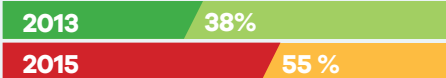

Clwyd West/Gorllewin Clwyd

HOOKED ON SPORT WEDI GWIRIONI AR CHWARAEON

Gorllewin Clwyd/Clwyd West

All Wales/Cymru Gyfan

73%

of pupils enjoy PE lessons 'a lot'

o ddisgyblion yn mwynhau gwersi AG 'yn fawr'

83%