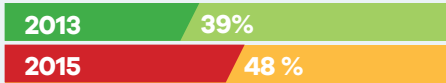

Islwyn

HOOKED ON SPORT WEDI GWIRIŊNI AR CHWARAEON

Islwyn

All Wales/Cymru Gyfan

63%

of pupils enjoy PE lessons 'a lot'

o ddisgyblion yn mwynhau gwersi AG 'yn fawr'

78%