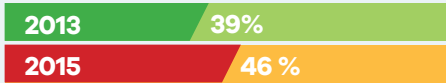

Llanelli

HOOKED ON SPORT WEDI GWIRIONI AR CHWARAEON

Llanelli

All Wales/Cymru Gyfan

69%

of pupils enjoy PE lessons 'a lot'

o ddisgyblion yn mwynhau gwersi AG 'yn fawr'

81%