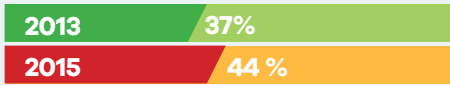

Swansea East/Dwyrain Abertawe

HOOKED ON SPORT WEDI GWIRI NI AR CHWARAEON

Dwyrain Abertawe/Swansea East

All Wales/Cymru Gyfan

62%

of pupils enjoy PE lessons 'a lot'

o ddisgyblion yn mwynhau gwersi AG 'yn fawr'