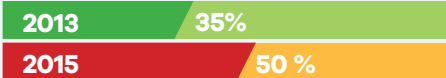

Vale of Clwyd/Dyffryn Clwyd

HOOKED ON SPORT WEDI GWIRIONI AR CHWARAEON

Dyffryn Clwyd/Vale of Clwyd

All Wales/Cymru Gyfan

64%

of pupils enjoy PE lessons 'a lot'

o ddisgyblion yn mwynhau gwersi AG 'yn fawr'

78%