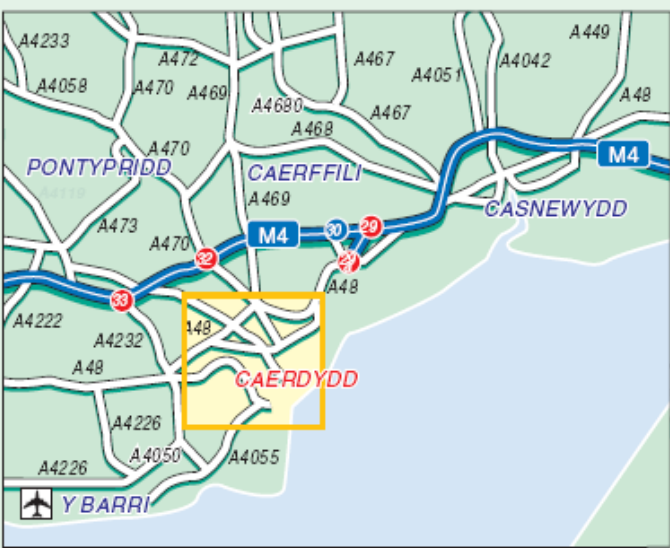

A470
M4 CYF 32

M4(East) A48

Newport
Casnewydd
Merthyr Tydfil
A470

City Centre
Canol y Ddinas
A470

Ysbyty Ddeintyddol y Britysgol
Ysbyty'r Heath
Ysbyty Prifysgol Cymru

Cardiff (W) A48
Caerdydd (Gn) A48

Cardiff Airport
Maes Awyrd Caerdydd

City Centre
Canol y Ddinas
A470

Llandaf Llantrisant A4119

1/4m

City Centre
Canol y Ddinas
A4119

Llantrisant
A4119

Cardiff Bay Bae Caerdydd

Sophia Gardens
Gerddi Sophia

Sport Wales National Centre
Canolfan Genedlaethol
Chwaraeon Cymru

City Centre
Canol y Ddinas

Cardiff Bay Bae Caerdydd

Univers Prifysgol

City Centre
Canol y Ddinas
A4119

Sophia Gardens
Gerddi Sophia

sportwales
chwaraeon

Llandaf B4267

(A48, M4) A4161

Civic Centre
Canolfan Dinesig
A4161

Sophia Gardens Gerddi Sophia

Sport Wales National Centre
Canolfan Genedlaethol
Chwaraeon Cymru

City Centre
Canol y Ddinas
Docks
Dociau

Cardiff Bay Bae Caerdydd

Penarth (A4160)
A4232

Leckwith Ind Est
Yst Ddiw Leowydd

Athletics Stadium
Sadiwm Athletau
A4267

A4232
M4 CYF 33

City Centre
Canol y Ddinas
2

PARC NINIAN

Parc Ninian
(CRD Dinas Caerdydd)